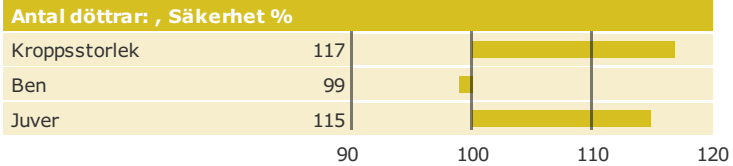

Exteriöregenskaper/Funktionella egenskaper