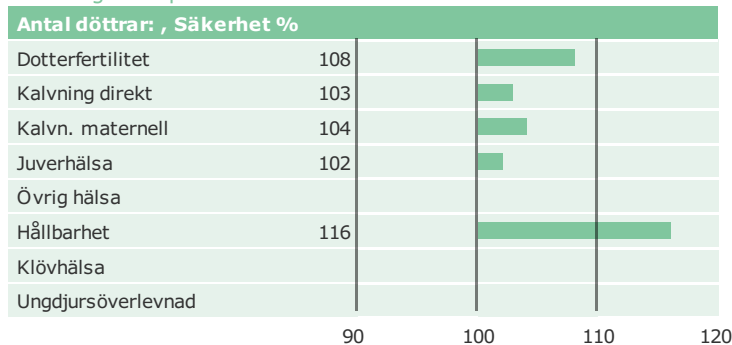

Hälsоеgenskaper