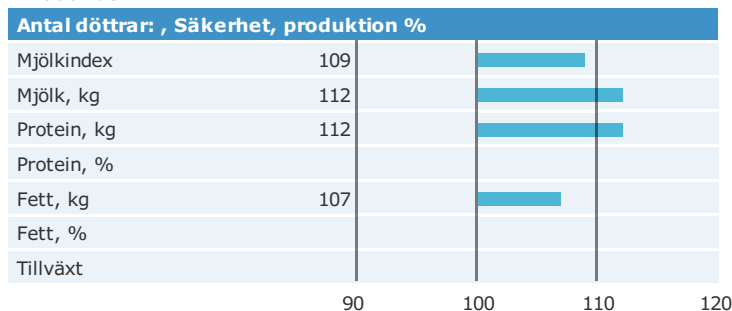

Endco Superhero-Et

Född: 15-02-14

SUPERSHOT x UNO x SHAMROCK

Produktion