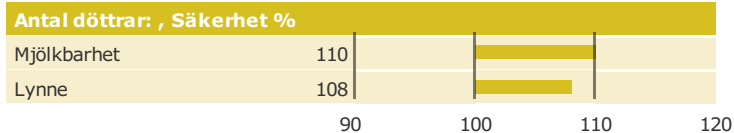

Funktionella egenskaper

Exteriöregenskaper/Funktionella egenskaper

Reslighet	låg				hög
Mjölktyp	grov				skarp
Bröstbredd	smal				bred
Kroppsdyb	grund				dyb
Korsbredd	smalt				brett
Korslutning	överbyggd				sluttande
Överlinje	svag				stark
Hasvinkel	rak				vinklad
Ben bakifrån	hastrång				parallell
Fotvinkel	låg				brant
Benbyggnad	grov				flat, fin
Haskvalitet	svullna				torra
Främre anfästn.	lös				stark
Bakj. höjd	låg				hög
Bakj. bredd	smalt				brett
Juveligament	svagt				starkt
Juveldyb	dybt				grund
Juvelbalans	baktungt				framtungt
Spennlängd	korta				länga
Spentjocklek	smala				tjocka
Spennplac. fram	vitt				tätt
Spennplac. bak	vitt				tätt

[NTM-guide](#) [Guide Genetisk information](#)

aAa: Kappa-kasein: Beta-kasein: Polled: POF

Genetisk information: BYF CVF BLF S CDF

Uppfödare: ,
Avelsvärden är beräknade: 19-07-02