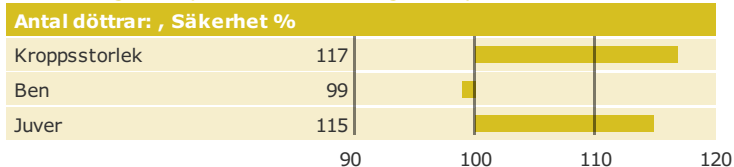

Exteriöregenskaper/Funktionella egenskaper