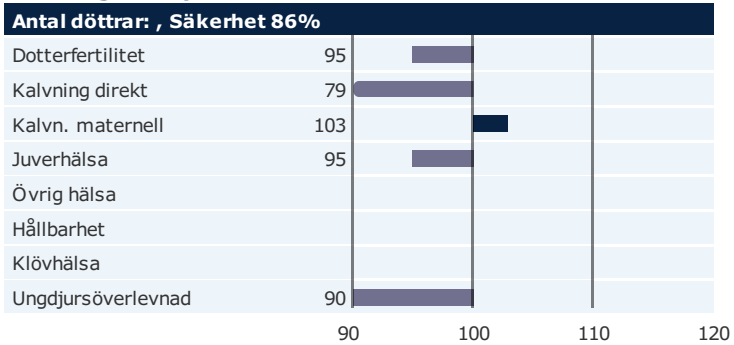

90 100 110

Produktion

Hälsoregenskaper

Funktionella egenskaper

Exteriöregenskaper/ Funktionella egenskaper

NTM-guide

Guide Genetisk information

aAa: Kappa-kasein: AB Beta-kasein: A1A1 Polled: n/a