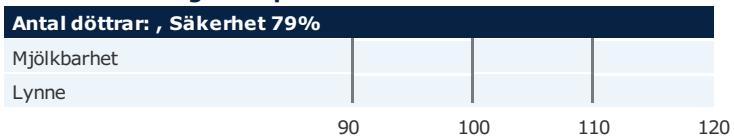

90 100 110

Produktion

Hälsoregenskaper

Funktionella egenskaper

Exteriöregenskaper/ Funktionella egenskaper

NTM-guide

Guide Genetisk information

aAa: Kappa-kasein: AB Beta-kasein: A1A1 Polled: n/a