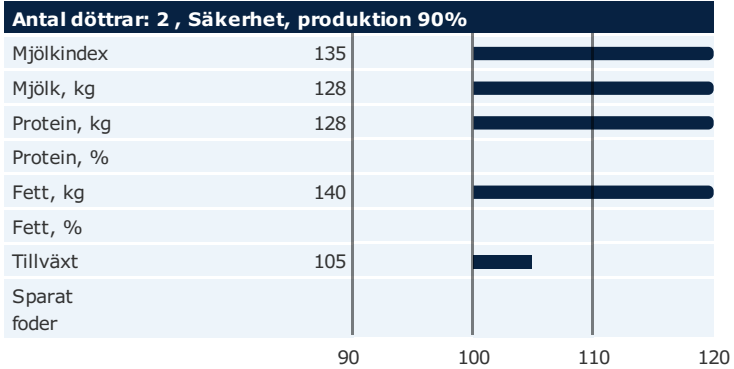

Mirabell Sound System

Född: 15-07-27

SILVER x SUPERSIRE x SHOTTLE

Exteriöregenskaper/ Funktionella egenskaper

Reslighet	låg			hög
Mjölktyp	grov			skarp
Bröstdredd	smal			bred
Kroppsdjup	grund			djup
Korsbredd	smalt			brett
Korslutning	överbyggd			sluttande
Överlinje	svag			stark
Hasvinkel	rak			vinklad
Ben bakifrån	hastrång			parallell
Fotvinkel	låg			brant
Benbyggnad	grov			flat,fin
Haskvalitet	svullna			torra
Främre anfastn.	lös			stark
Bakj. höjd	låg			hög
Bakj. bredd	smalt			brett
Juveligament	svagt			starkt
Juverdjud	djupt			grunt
Juvelbalans	baktungt			framtungt
Spenlängd	korta			långa
Spentjocklek	smala			tjocka
Spenplac. fram	vitt			tätt
Spenplac. bak	vitt			tätt

90 100 110

Produktion

Hälsoregenskaper

Funktionella egenskaper

Exteriöregenskaper/ Funktionella egenskaper

NTM-guide

Guide Genetisk information

aAa: Kappa-kasein: AB Beta-kasein: A1A1 Polled: n/a