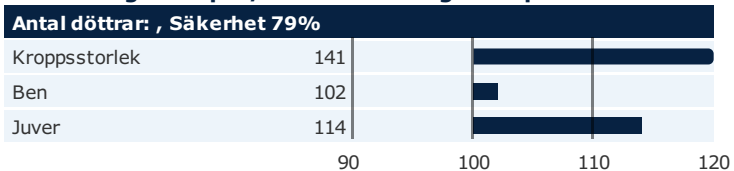

90 100 110

Produktion

Hälsoregenskaper

Funktionella egenskaper

Exteriöregenskaper/ Funktionella egenskaper

NTM-guide

Guide Genetisk information

aAa: Kappa-kasein: AB Beta-kasein: A1A1 Polled: n/a