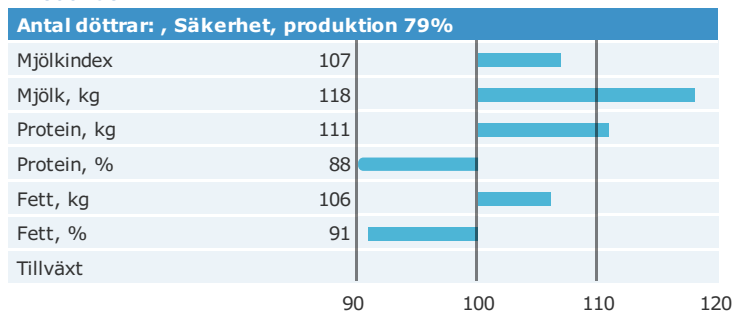

Dg Kingboy Sniper Et

Född: 16-01-01

KINGBOY x Dymentholmsympa x Snowman

Produktion

Hälsоеgenskaper

Exteriöregenskaper/Funktionella egenskaper

Funktionella egenskaper

Exteriöregenskaper/Funktionella egenskaper