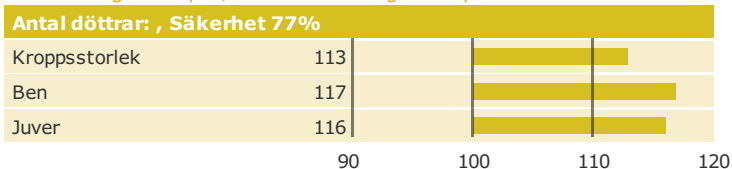

Exteriöregenskaper/Funktionella egenskaper