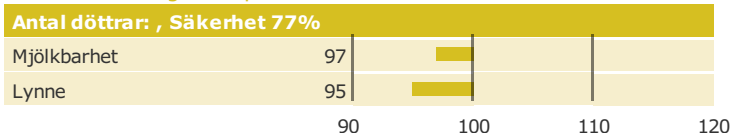

Dg Kingboy Sniper Et

Född: 16-01-01

KINGBOY x Dymentholmsympa x Snowman

Produktion

Hälsоеgenskaper

Exteriöregenskaper/Funktionella egenskaper

Funktionella egenskaper

Exteriöregenskaper/Funktionella egenskaper

NTM-guide Guide Genetisk information

aAa: Kappa-kasein: Beta-kasein: Polled: n/a

Genetisk information: BYF CVF BLF S

Uppfödare: , USA

Avelsvärden är beräknade: 19-05-07