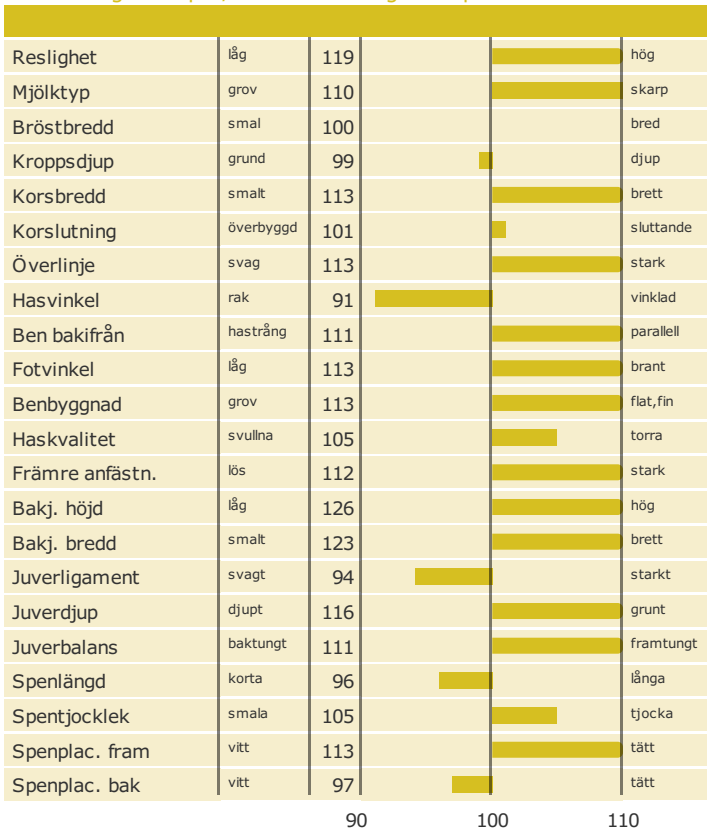

Dg Kingboy Sniper Et

Född: 16-01-01

KINGBOY x Dymentholmsympa x Snowman

Produktion

Hälsоеgenskaper

Exteriöregenskaper/Funktionella egenskaper

Funktionella egenskaper

Exteriöregenskaper/Funktionella egenskaper

NTM-guide Guide Genetisk information

aAa: Kappa-kasein: Beta-kasein: Polled: n/a

Genetisk information: BYF CVF BLF S

Uppfödare: , USA

Avelsvärden är beräknade: 19-05-07