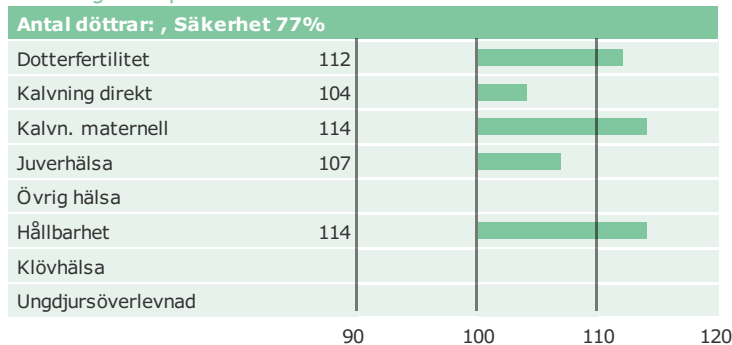

Hälsоеgenskaper