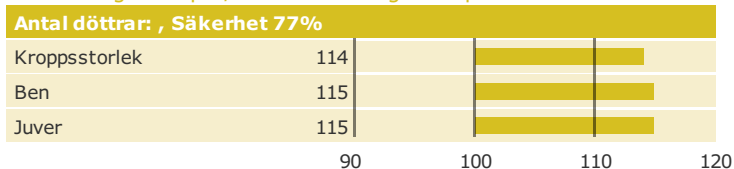

Exteriöregenskaper/Funktionella egenskaper