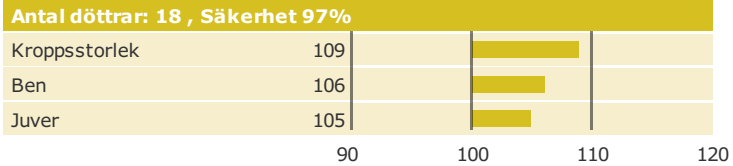

9-7293 SUNDAY

HOL 91219

Sunday

Född: 10-08-09

SUPER x SHOTTLE x BW MARSHALL

Produktion

Hälsöegenskaper

Exteriöregnskaper/Funktionella egenskaper