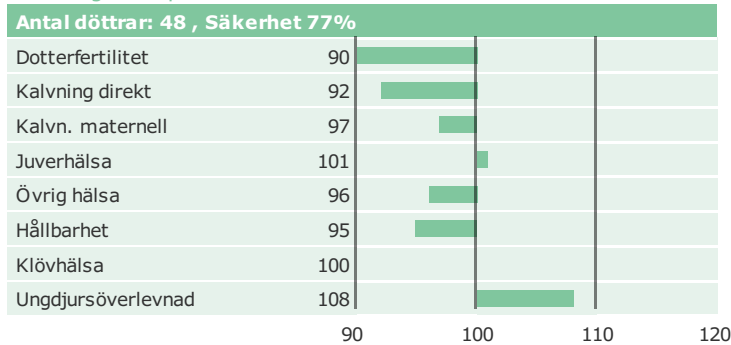

9-7293 SUNDAY

HOL 91219

Sunday

Född: 10-08-09

SUPER x SHOTTLE x BW MARSHALL

Produktion

Hälsöegenskaper

Exteriöregnskaper/Funktionella egenskaper