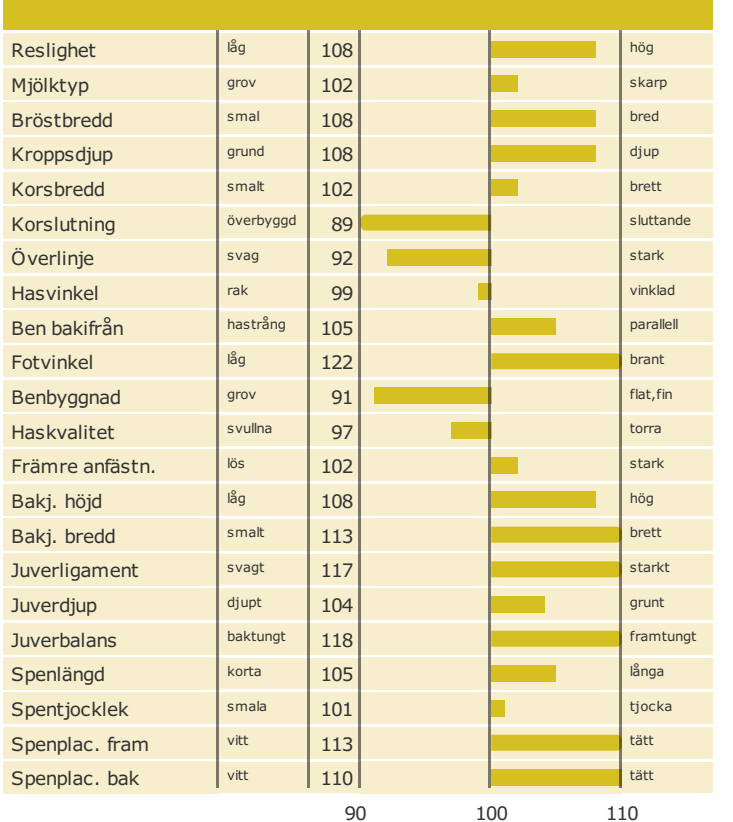

9-7293 SUNDAY

HOL 91219

Sunday

Född: 10-08-09

SUPER x SHOTTLE x BW MARSHALL

Produktion

Hälsöegenskaper

Exteriöregnskaper/Funktionella egenskaper

Funktionella egenskaper

Exteriöregnskaper/Funktionella egenskaper

[NTM-guide](#)[Guide Genetisk information](#)[Information moder](#)

aAa: Kappa-kasein: Beta-kasein: Polled: n/a

Genetisk information: CVF BLF

Uppfödare: , TYSKLAND

Avelsvärden är beräknade: 19-04-02