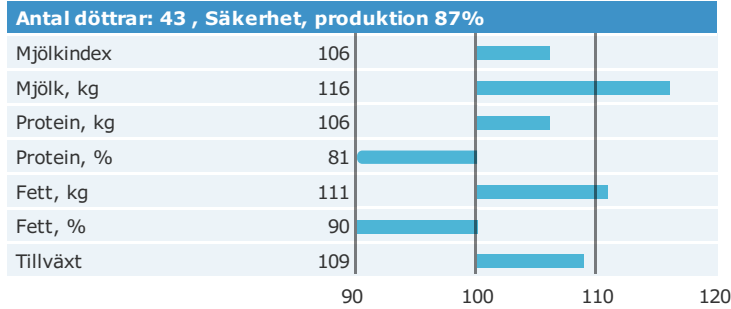

9-7293 SUNDAY

HOL 91219

Sunday

Född: 10-08-09

SUPER x SHOTTLE x BW MARSHALL

Produktion

Hälsöegenskaper

Exteriöregnskaper/Funktionella egenskaper