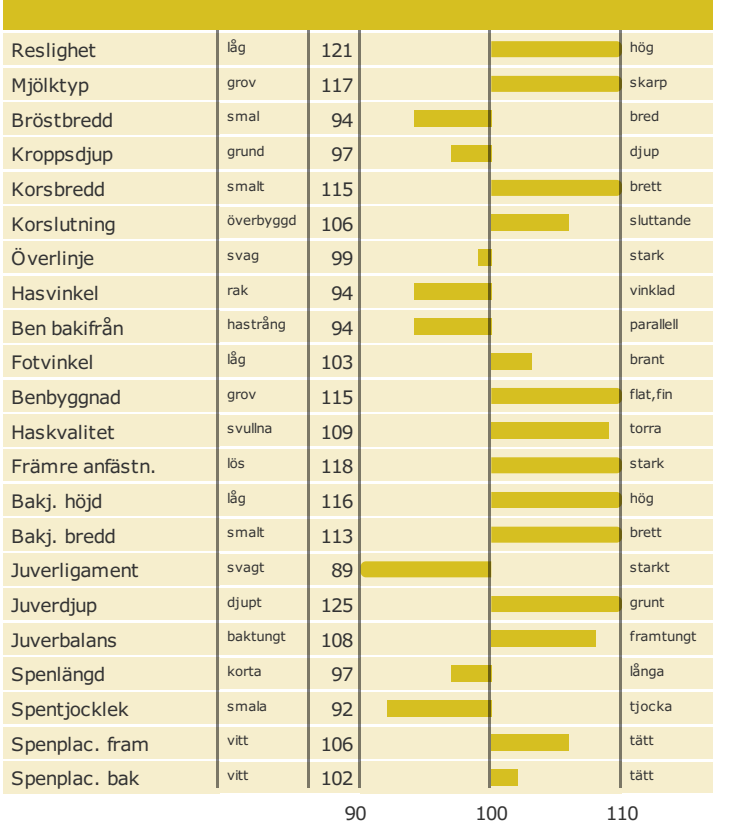

VH Sinatra

Född: 17-04-26

Superhero x Woodcrest Mogul Yode x Man-O-Shan

Produktion

Hälsöegenskaper

Exteriöregenskaper/Funktionella egenskaper

Funktionella egenskaper

Exteriöregenskaper/Funktionella egenskaper

[NTM-guide](#) [Guide Genetisk information](#)

aAa: 234165 Kappa-kasein: Beta-kasein: Polled: n/a

Genetisk information: BYF CVF BLF

Uppfödare: Vikinggenetics Fmba, Randers SØ DNK
Avelsvärden är beräknade: 19-05-07