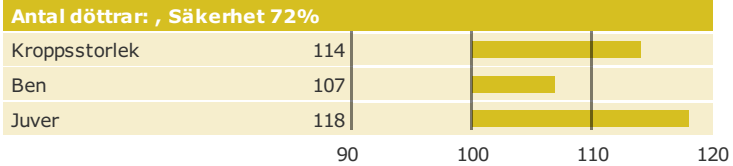

VH Sinatra

Född: 17-04-26

Superhero x Woodcrest Mogul Yode x Man-O-Shan

Produktion

Hälsöegenskaper

Exteriöregenskaper/Funktionella egenskaper

Funktionella egenskaper

Exteriöregenskaper/Funktionella egenskaper