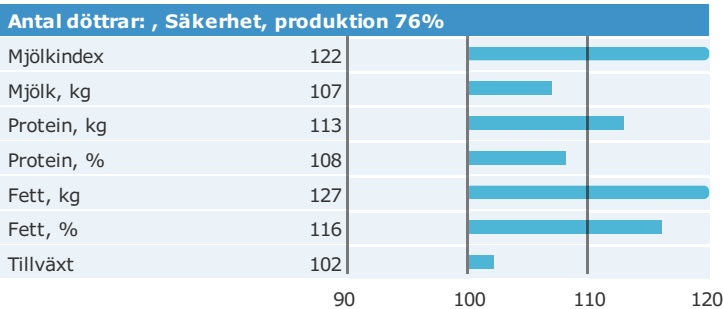

VH Sinatra

Född: 17-04-26

Superhero x Woodcrest Mogul Yode x Man-O-Shan

Produktion

Hälsöegenskaper

Exteriöregenskaper/Funktionella egenskaper

Funktionella egenskaper

Exteriöregenskaper/Funktionella egenskaper