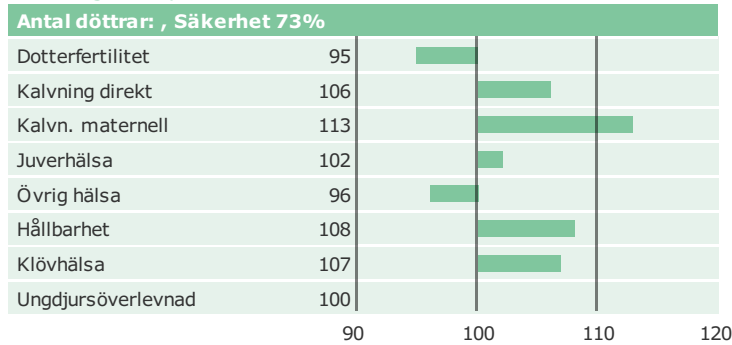

VH Sinatra

Född: 17-04-26

Superhero x Woodcrest Mogul Yode x Man-O-Shan

Produktion

Hälsöegenskaper

Exteriöregenskaper/Funktionella egenskaper

Funktionella egenskaper

Exteriöregenskaper/Funktionella egenskaper