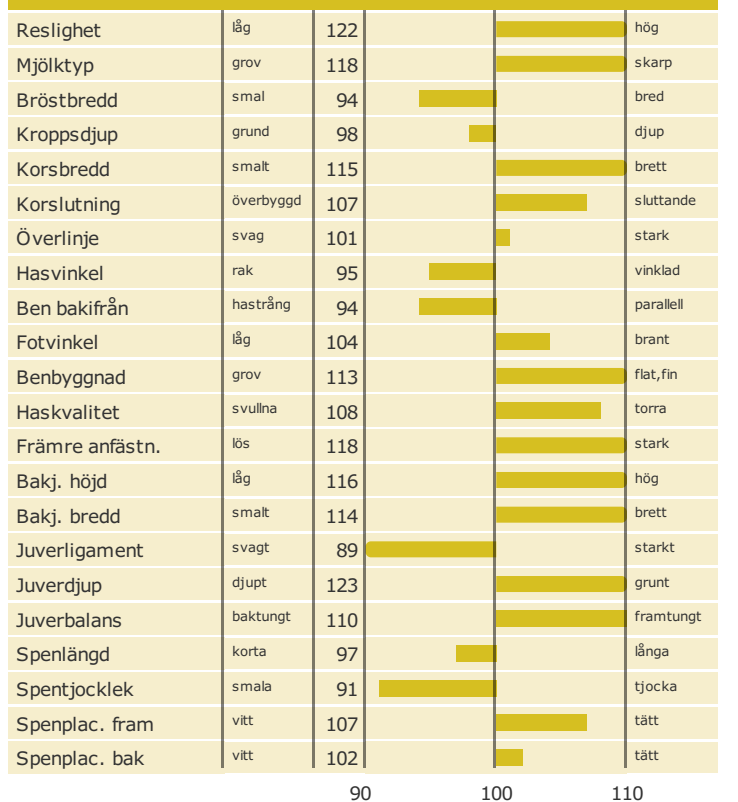

[NTM-guide](#)

[Guide Genetisk information](#)

aAa: 234165   Kappa-kasein: Beta-kasein: Polled: n/a

Genetisk information: BYF CVF BLF

Uppfödare: Vikinggenetics Fmba, Randers SØ DNK
Avelsvärden är beräknade: 19-04-02