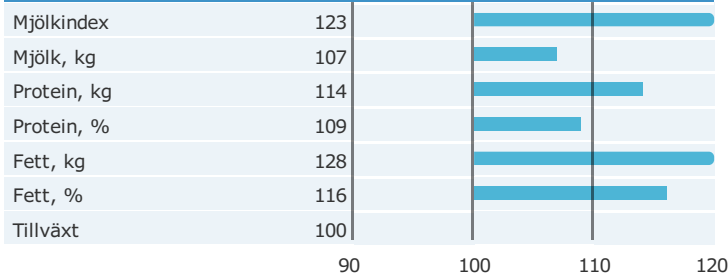

**9-4540 SINATRA**

HOL 92477

**+27** gNTM

VIKINGHOLSTEIN®

### Produktion

**Antal döttrar: , Säkerhet, produktion 76%**