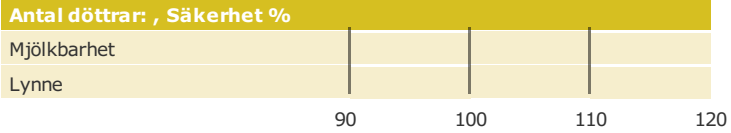

Funktionella egenskaper

Exteriöregenskaper/Funktionella egenskaper

Reslighet	låg				hög
Mjölktyp	grov				skarp
Bröstbredd	smal				bred
Kropps djup	grund				djup
Korsbredd	smalt				brett
Korslutning	överbyggd				sluttande
Överlinje	svag				stark
Hasvinkel	rak				vinklad
Ben bakifrån	hastrång				parallell
Fotvinkel	låg				brant
Benbyggnad	grov				flat, fin
Haskvalitet	svullna				torra
Främre anfastn.	lös				stark
Bakj. höjd	låg				hög
Bakj. bredd	smalt				brett
Juveligament	svagt				starkt
Juverdjupe	djupt				grunt
Juvelbalans	baktungt				framtungt
Spennlängd	korta				långa
Spentjocklek	smala				tjocka
Spennplac. fram	vitt				tätt
Spennplac. bak	vitt				tätt

NTM-guide

Guide Genetisk information

aAa: Kappa-kasein: Beta-kasein: Polled: n/a

Genetisk information:

Uppfödare: ,
Avelsvärden är beräknade: