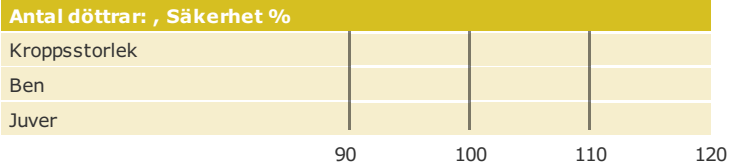

Exteriöregenskaper/Funktionella egenskaper