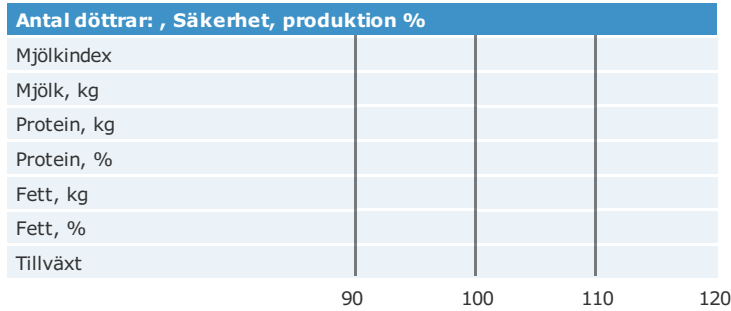

Robin

Född: 00-09-13

GARDIAN x FAUCAN x

Produktion