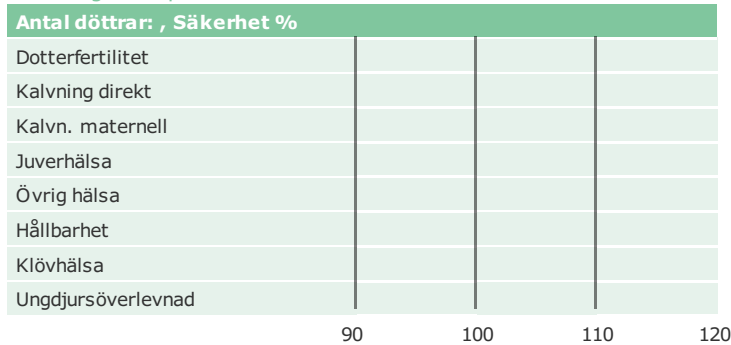

Hälsоеgenskaper