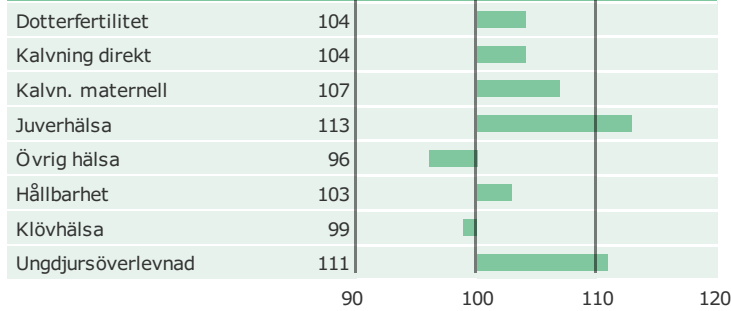

9-7220 ROUTER

HOL 91043

Router

Född: 07-11-07

Roumare x RAMOS x Linus

Produktion

Antal döttrar: 755 , Säkerhet, produktion 99%

Hälsоеgenskaper

Antal döttrar: 775 , Säkerhet 98%

Exteriöregenskaper/Funktionella egenskaper

Antal döttrar: 493 , Säkerhet 98%

Funktionella egenskaper

Antal döttrar: 493 , Säkerhet 98%

Exteriöregenskaper/Funktionella egenskaper