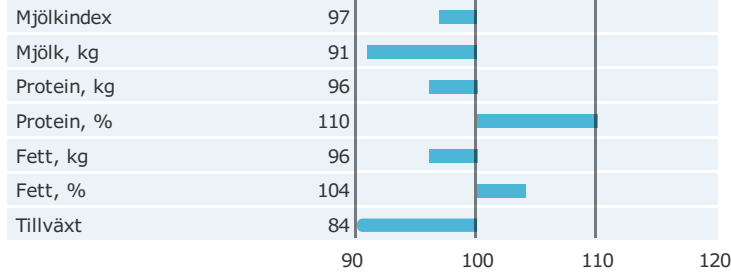

9-7220 ROUTER

HOL 91043

Router

Född: 07-11-07

Roumare x RAMOS x Linus

Produktion

Antal döttrar: 755 , Säkerhet, produktion 99%

Hälsоеgenskaper

Antal döttrar: 775 , Säkerhet 98%

Exteriöregenskaper/Funktionella egenskaper

Antal döttrar: 493 , Säkerhet 98%

Funktionella egenskaper

Antal döttrar: 493 , Säkerhet 98%

Exteriöregenskaper/Funktionella egenskaper