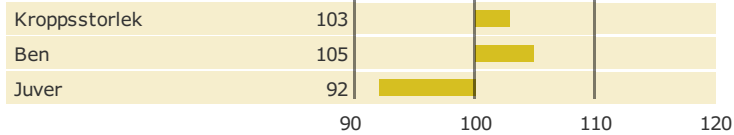

9-7220 ROUTER

HOL 91043

Router

Född: 07-11-07

Roumare x RAMOS x Linus

Produktion

Antal döttrar: 755 , Säkerhet, produktion 99%

Hälsоеgenskaper

Antal döttrar: 775 , Säkerhet 98%

Exteriöregenskaper/Funktionella egenskaper

Antal döttrar: 493 , Säkerhet 98%

Funktionella egenskaper

Antal döttrar: 493 , Säkerhet 98%

Exteriöregenskaper/Funktionella egenskaper