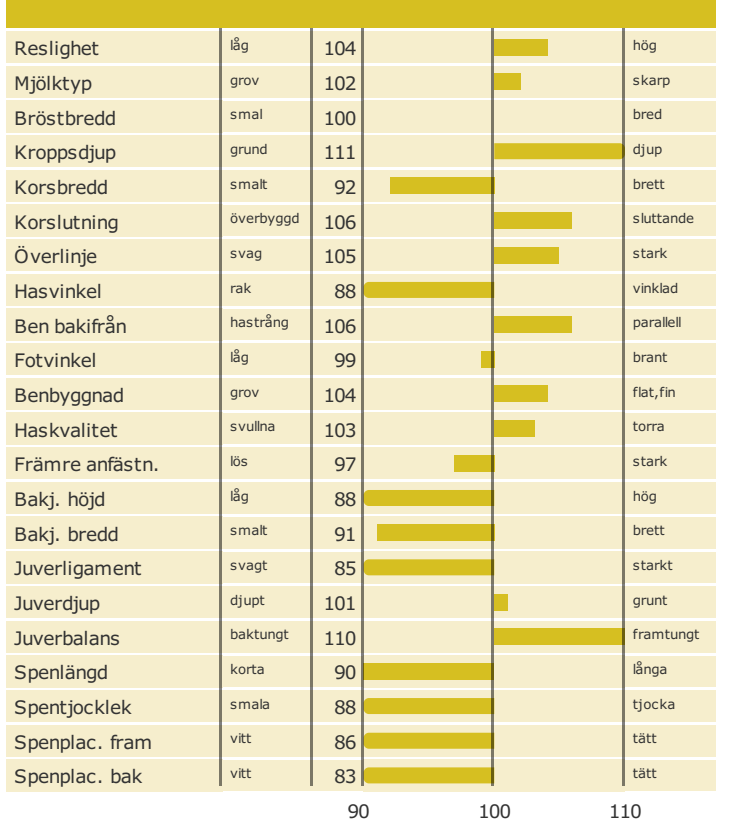

9-7220 ROUTER

HOL 91043

Router

Född: 07-11-07

Roumare x RAMOS x Linus

Produktion

Antal döttrar: 755 , Säkerhet, produktion 99%

Hälsоеgenskaper

Antal döttrar: 775 , Säkerhet 98%

Exteriöregenskaper/Funktionella egenskaper

Antal döttrar: 493 , Säkerhet 98%

Funktionella egenskaper

Antal döttrar: 493 , Säkerhet 98%

Exteriöregenskaper/Funktionella egenskaper

NTM-guide

Guide Genetisk information

Information moder

aAa: 615234 Kappa-kasein: Beta-kasein: Polled: n/a

Genetisk information: BYF CVF BLF

Uppfödare: , TYSKLAND

Avelsvärden är beräknade: 19-07-02