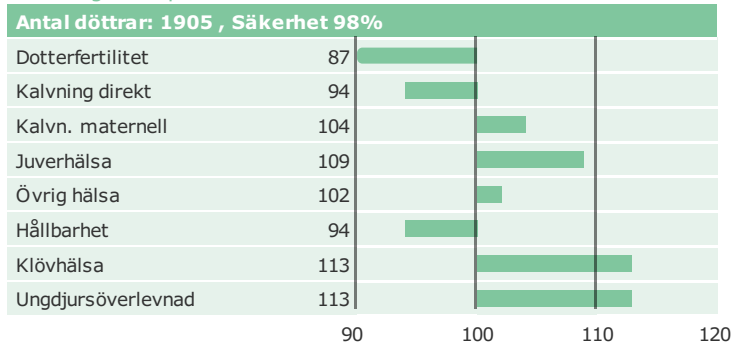

Kamouraska Rockstar

Född: 07-10-08

MODEM x PETERSLUND x JERRY

Produktion

Hälsоеgenskaper

Exteriöregenskaper/Funktionella egenskaper

Funktionella egenskaper

Exteriöregenskaper/Funktionella egenskaper