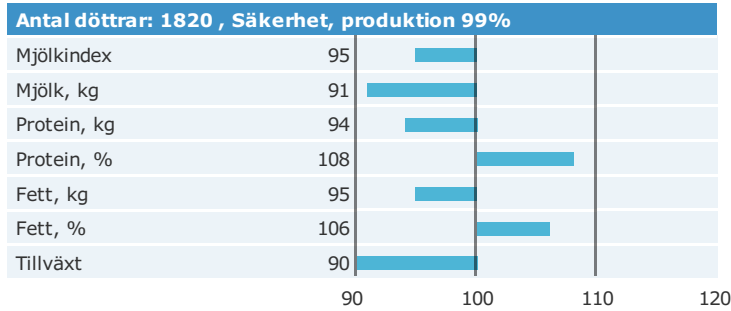

Kamouraska Rockstar

Född: 07-10-08

MODEM x PETERSLUND x JERRY

Produktion

Hälsоеgenskaper

Exteriöregenskaper/Funktionella egenskaper

Funktionella egenskaper

Exteriöregenskaper/Funktionella egenskaper