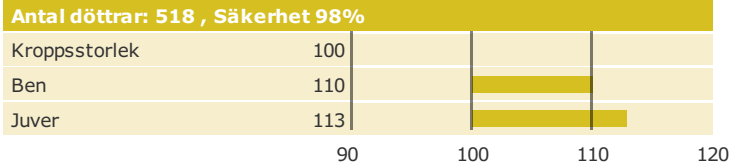

Kamouraska Rockstar

Född: 07-10-08

MODEM x PETERSLUND x JERRY

Produktion

Hälsоеgenskaper

Exteriöregenskaper/Funktionella egenskaper

Funktionella egenskaper

Exteriöregenskaper/Funktionella egenskaper

[NTM-guide](#) [Guide Genetisk information](#)

aAa: Kappa-kasein: Beta-kasein: Polled: n/a

Genetisk information:

Uppfödare: , CANADA

Avslvärden är beräknade: 19-06-04