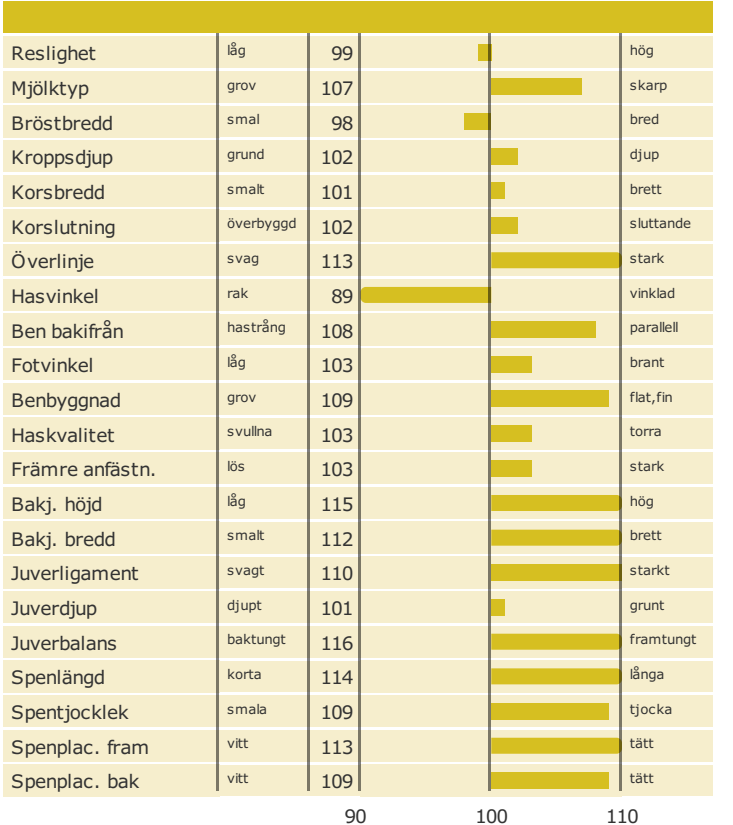

Kamouraska Rockstar

Född: 07-10-08

MODEM x PETERSLUND x JERRY

Produktion

Hälsоеgenskaper

Exteriöregenskaper/Funktionella egenskaper

Funktionella egenskaper

Exteriöregenskaper/Funktionella egenskaper

[NTM-guide](#) [Guide Genetisk information](#)

aAa: Kappa-kasein: Beta-kasein: Polled: n/a

Genetisk information:

Uppfödare: , CANADA

Avslvärden är beräknade: 19-06-04