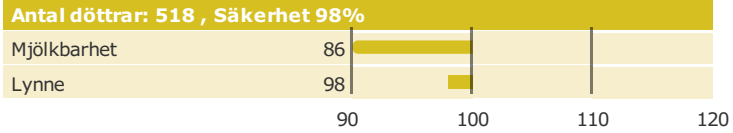

Kamouraska Rockstar

Född: 07-10-08

MODEM x PETERSLUND x JERRY

Produktion

Hälsоеgenskaper

Exteriöregenskaper/Funktionella egenskaper

Funktionella egenskaper

Exteriöregenskaper/Funktionella egenskaper

[NTM-guide](#) [Guide Genetisk information](#)

aAa: Kappa-kasein: Beta-kasein: Polled: n/a

Genetisk information:

Uppfödare: , CANADA

Avslvärden är beräknade: 19-06-04