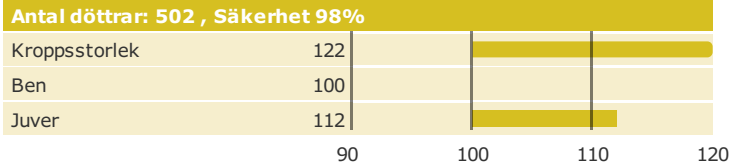

Exteriöregenskaper/Funktionella egenskaper