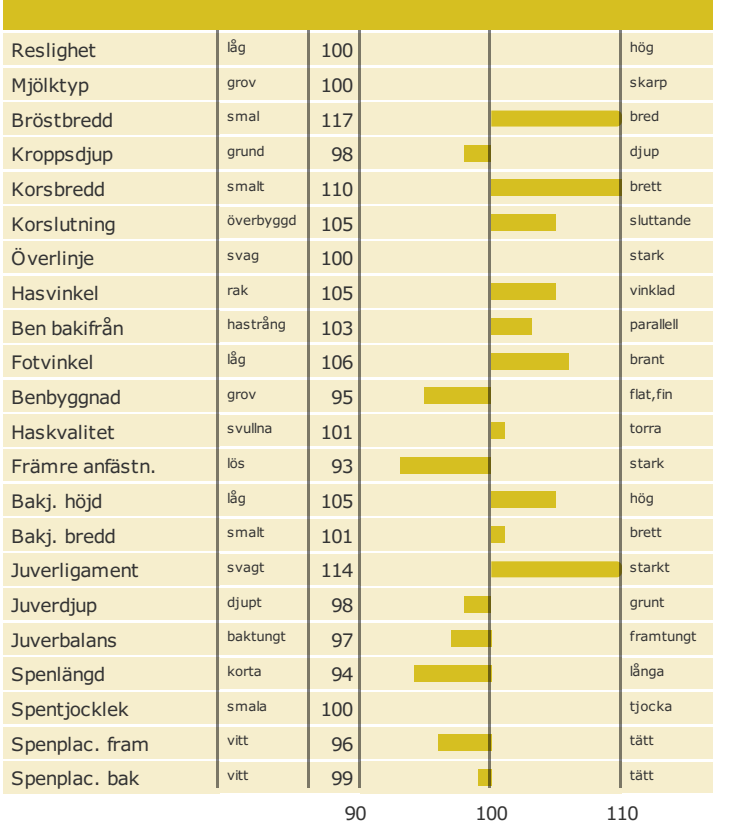

Viikin Record

Född: 02-10-03

KELLI x BACKGÅRD x A.Einiö Et

Produktion

Hälsоеgenskaper

Exteriöregenskaper/Funktionella egenskaper

Funktionella egenskaper

Exteriöregenskaper/Funktionella egenskaper

NAV tjrblad

NTM-guide

Guide Genetisk information

Information moder

aAa: Kappa-kasein: Beta-kasein: Polled: n/a

Genetisk information: FMF

Uppfödare: Viikki,
Avelsvärden är beräknade: 19-04-02