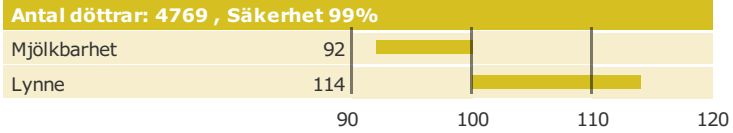

Viikin Record

Född: 02-10-03

KELLI x BACKGÅRD x A.Einiö Et

Produktion

Hälsоеgenskaper

Exteriöregenskaper/Funktionella egenskaper

Funktionella egenskaper

Exteriöregenskaper/Funktionella egenskaper

NAV tjrblad

NTM-guide

Guide Genetisk information

Information moder

aAa: Kappa-kasein: Beta-kasein: Polled: n/a

Genetisk information: FMF

Uppfödare: Viikki,
Avelsvärden är beräknade: 19-04-02