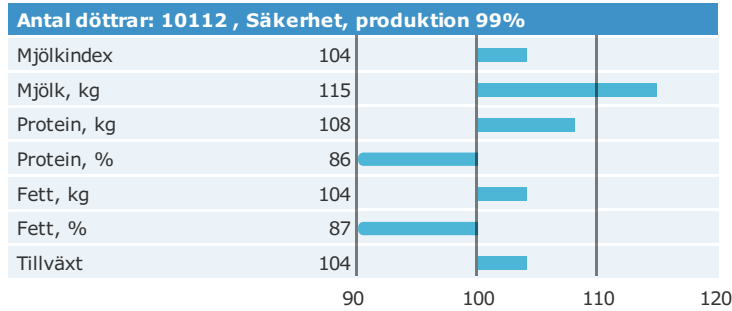

Viikin Record

Född: 02-10-03

KELLI x BACKGÅRD x A.Einiö Et

Produktion

Hälsоеgenskaper

Exteriöregenskaper/Funktionella egenskaper

Funktionella egenskaper

Exteriöregenskaper/Funktionella egenskaper