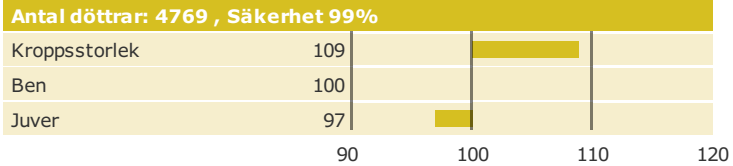

Viikin Record

Född: 02-10-03

KELLI x BACKGÅRD x A.Einiö Et

Produktion

Hälsоеgenskaper

Exteriöregenskaper/Funktionella egenskaper

Funktionella egenskaper

Exteriöregenskaper/Funktionella egenskaper

NAV tjrblad

NTM-guide

Guide Genetisk information

Information moder

aAa: Kappa-kasein: Beta-kasein: Polled: n/a

Genetisk information: FMF

Uppfödare: Viikki,
Avelsvärden är beräknade: 19-04-02