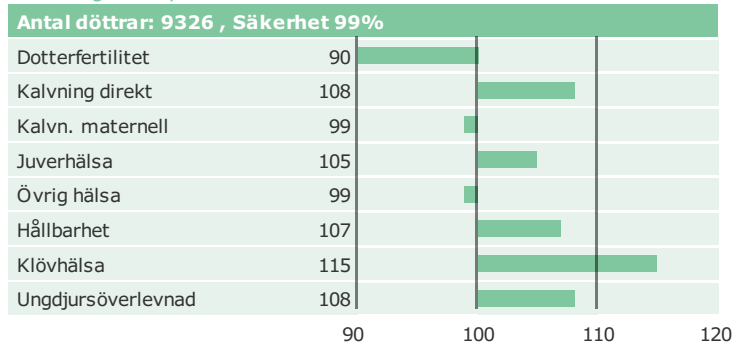

Viikin Record

Född: 02-10-03

KELLI x BACKGÅRD x A.Einiö Et

Produktion

Hälsоеgenskaper

Exteriöregenskaper/Funktionella egenskaper

Funktionella egenskaper

Exteriöregenskaper/Funktionella egenskaper