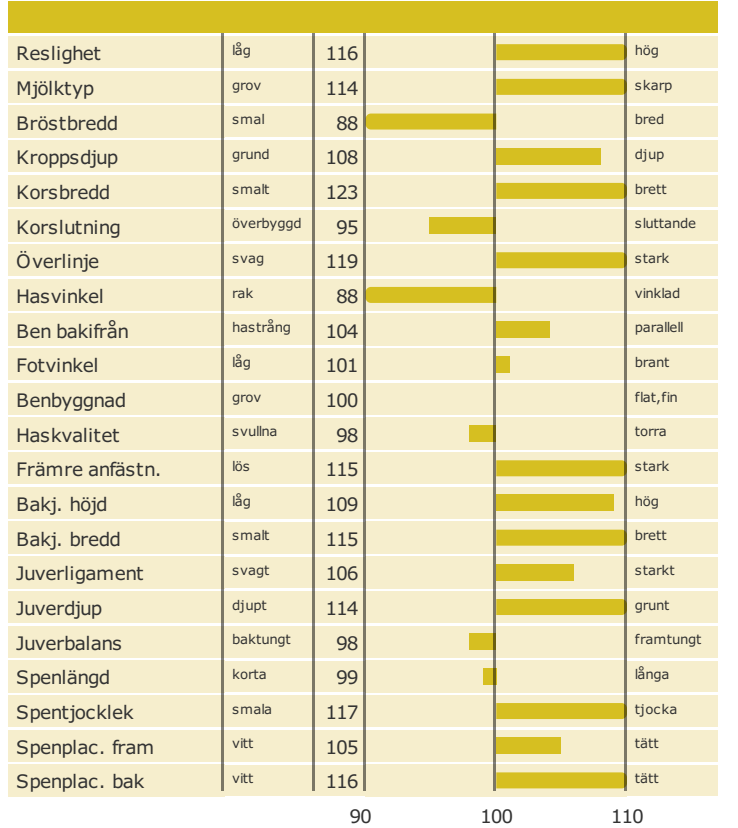

R Facet

Född: 04-01-19

K Jerry x VÄTTERGÅRD x ÖJY LADBY

© Elly Geverink

Produktion

Antal döttrar: 25286 , Säkerhet, produktion 99%

Hälsogenskaper

Antal döttrar: 24073 , Säkerhet 99%

Exteriöregenskaper/Funktionella egenskaper

Antal döttrar: 11441 , Säkerhet 99%

Funktionella egenskaper

Antal döttrar: 11441 , Säkerhet 99%

Exteriöregenskaper/Funktionella egenskaper

NAV tjrblad

NTM-guide

Guide Genetisk information

Information moder

aAa: 234165 Kappa-kasein: AA Beta-kasein: A2A2 Polled: n/a

Genetisk information: FMF SMF B12F B23F PIF

Rasandelar: Hol%: 4 Bsw%: 10
Uppfödare: Henning Lassen, Kerterminde
Avelsvärden är beräknade: 19-05-07