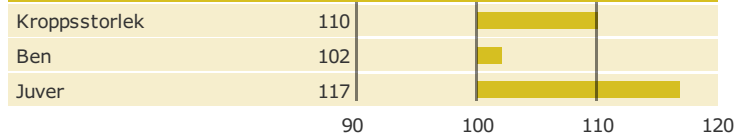

R Facet

Född: 04-01-19

K Jerry x VÄTTERGÅRD x ÖJY LADBY

© Elly Geverink

Produktion

Antal döttrar: 25286 , Säkerhet, produktion 99%

Hälsogenskaper

Antal döttrar: 24073 , Säkerhet 99%

Exteriöregenskaper/Funktionella egenskaper

Antal döttrar: 11441 , Säkerhet 99%

Funktionella egenskaper

Antal döttrar: 11441 , Säkerhet 99%

Exteriöregenskaper/Funktionella egenskaper

NAV tjrblad

NTM-guide

Guide Genetisk information