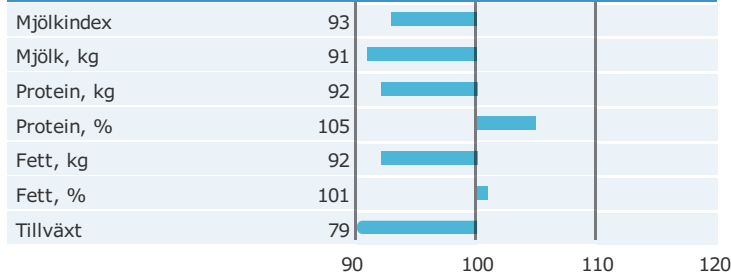

R Facet

Född: 04-01-19

K Jerry x VÄTTERGÅRD x ÖJY LADBY

© Elly Geverink

Produktion

Antal döttrar: 25286 , Säkerhet, produktion 99%

Hälsogenskaper

Antal döttrar: 24073 , Säkerhet 99%

Exteriöregenskaper/Funktionella egenskaper

Antal döttrar: 11441 , Säkerhet 99%

Funktionella egenskaper

Antal döttrar: 11441 , Säkerhet 99%

Exteriöregenskaper/Funktionella egenskaper

NAV tjrblad

NTM-guide

Guide Genetisk information