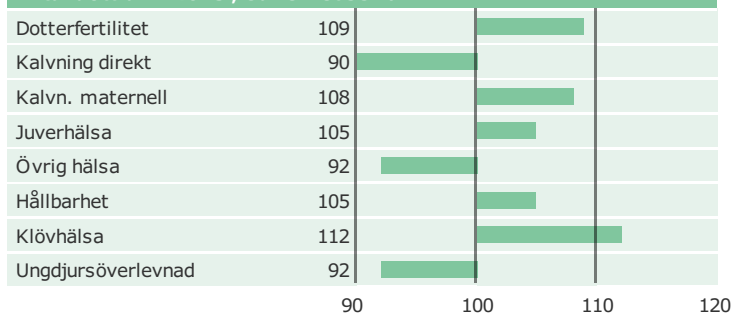

R Facet

Född: 04-01-19

K Jerry x VÄTTERGÅRD x ÖJY LADBY

© Elly Geverink

Produktion

Antal döttrar: 25286 , Säkerhet, produktion 99%

Hälsogenskaper

Antal döttrar: 24073 , Säkerhet 99%

Exteriöregenskaper/Funktionella egenskaper

Antal döttrar: 11441 , Säkerhet 99%

Funktionella egenskaper

Antal döttrar: 11441 , Säkerhet 99%

Exteriöregenskaper/Funktionella egenskaper

NAV tjrblad

NTM-guide

Guide Genetisk information