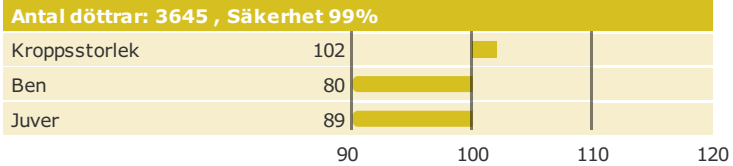

Exteriöregenskaper/Funktionella egenskaper