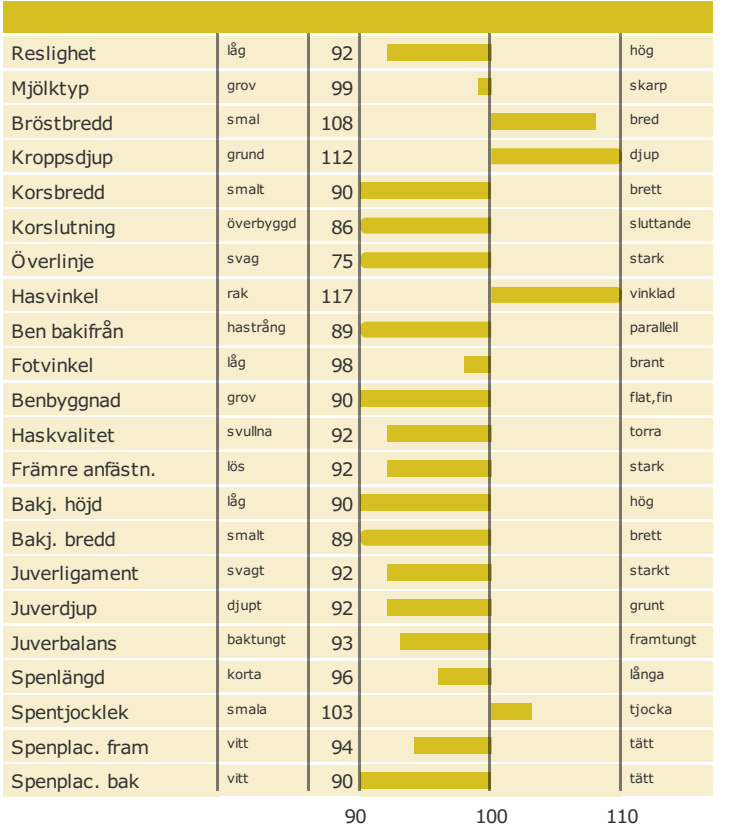

Pärepuusaaren Osandur

Född: 00-09-12

Lau Ipollo x Backgård x K VIHTORI

Produktion

Hälsоеgenskaper

Exteriöregenskaper/Funktionella egenskaper

Funktionella egenskaper

Exteriöregenskaper/Funktionella egenskaper

[NAV tjrblad](#)

[NTM-guide](#)

[Guide Genetisk information](#)

[Information moder](#)

aAa: Kappa-kasein: AE Beta-kasein: Polled: n/a

Genetisk information: FMC SMF B12C B23C PIF

Uppfödare: , FINLAND

Avelsvärden är beräknade: 19-05-07