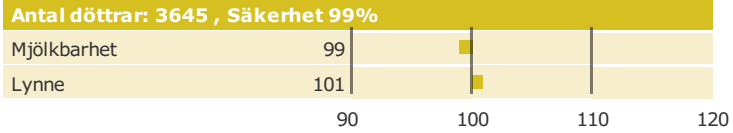

Funktionella egenskaper