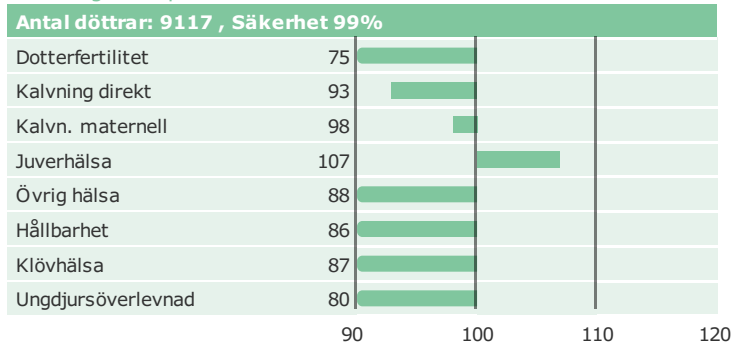

Hälsоеgenskaper