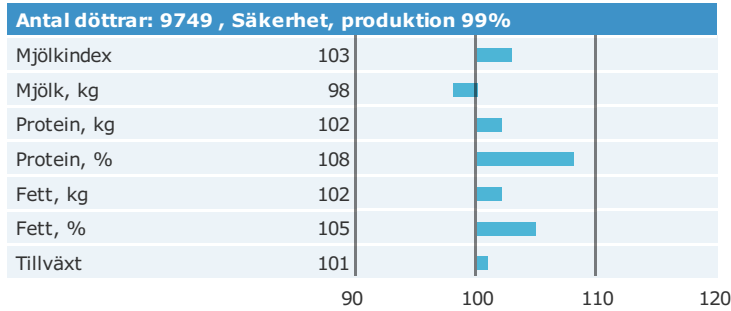

Pärepuusaaren Osandur

Född: 00-09-12

Lau Ipollo x Backgård x K VIHTORI

Produktion