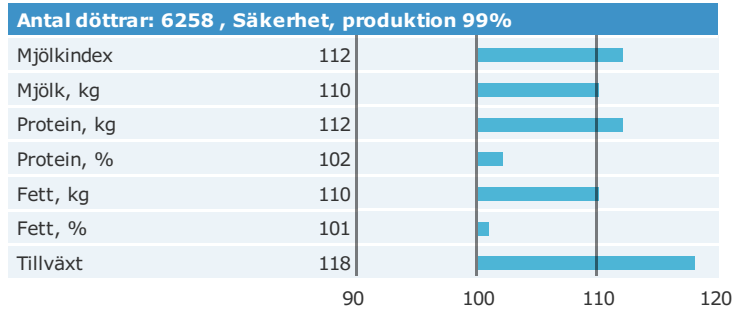

O-Bee Manfred Justice Et

Född: 98-03-08

MANFRED ET x ELTON x MELWOOD-ET

Produktion

Hälsоеgenskaper

Exteriöregenskaper/Funktionella egenskaper

Funktionella egenskaper

Exteriöregenskaper/Funktionella egenskaper