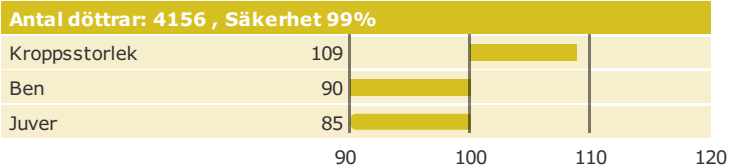

O-Bee Manfred Justice Et

Född: 98-03-08

MANFRED ET x ELTON x MELWOOD-ET

Produktion

Hälsоеgenskaper

Exteriöregenskaper/Funktionella egenskaper

Funktionella egenskaper

Exteriöregenskaper/Funktionella egenskaper

NTM-guide Guide Genetisk information Information moder

aAa: Kappa-kasein: Beta-kasein: Polled: POF

Genetisk information: BYF CVF BLF S

Uppfödare: , USA USA

Avelsvärden är beräknade: 19-04-02