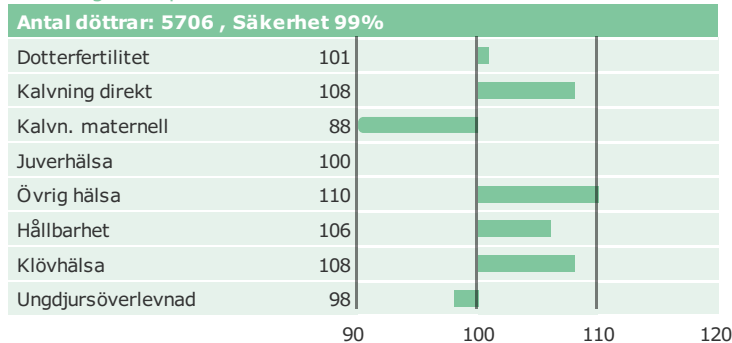

O-Bee Manfred Justice Et

Född: 98-03-08

MANFRED ET x ELTON x MELWOOD-ET

Produktion

Hälsоеgenskaper

Exteriöregenskaper/Funktionella egenskaper

Funktionella egenskaper

Exteriöregenskaper/Funktionella egenskaper