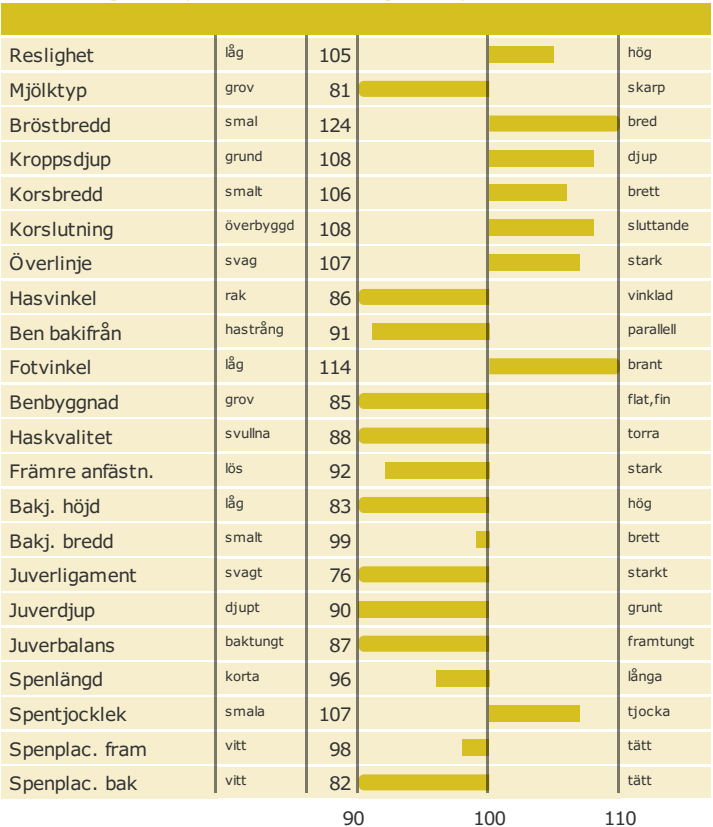

O-Bee Manfred Justice Et

Född: 98-03-08

MANFRED ET x ELTON x MELWOOD-ET

Produktion

Hälsоеgenskaper

Exteriöregenskaper/Funktionella egenskaper

Funktionella egenskaper

Exteriöregenskaper/Funktionella egenskaper

NTM-guide Guide Genetisk information Information moder

aAa: Kappa-kasein: Beta-kasein: Polled: POF

Genetisk information: BYF CVF BLF S

Uppfödare: , USA USA

Avelsvärden är beräknade: 19-04-02