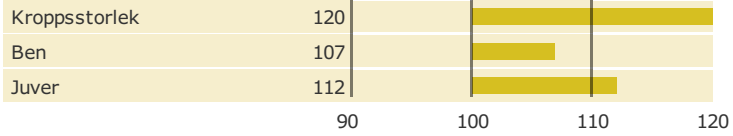

Maserati

Född: 10-06-04

MAN-O-MAN x PRONTO-ET x MORTY

Produktion

Antal döttrar: 116 , Säkerhet, produktion 94%

Hälsоеgenskaper

Antal döttrar: 109 , Säkerhet 89%

Exteriöregenskaper/Funktionella egenskaper

Antal döttrar: 72 , Säkerhet 88%

Funktionella egenskaper

Antal döttrar: 72 , Säkerhet 88%

Exteriöregenskaper/Funktionella egenskaper

NTM-guide

Guide Genetisk information

Information moder

aAa: 243165 Kappa-kasein: Beta-kasein: Polled: n/a