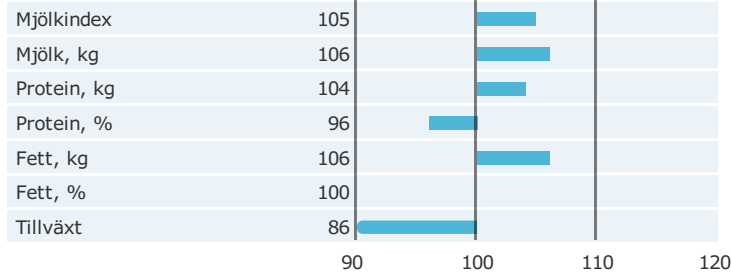

Maserati

Född: 10-06-04

MAN-O-MAN x PRONTO-ET x MORTY

Produktion

Antal döttrar: 116 , Säkerhet, produktion 94%

Hälsоеgenskaper

Antal döttrar: 109 , Säkerhet 89%

Exteriöregenskaper/Funktionella egenskaper

Antal döttrar: 72 , Säkerhet 88%

Funktionella egenskaper

Antal döttrar: 72 , Säkerhet 88%

Exteriöregenskaper/Funktionella egenskaper

NTM-guide

Guide Genetisk information

Information moder

aAa: 243165 Kappa-kasein: Beta-kasein: Polled: n/a