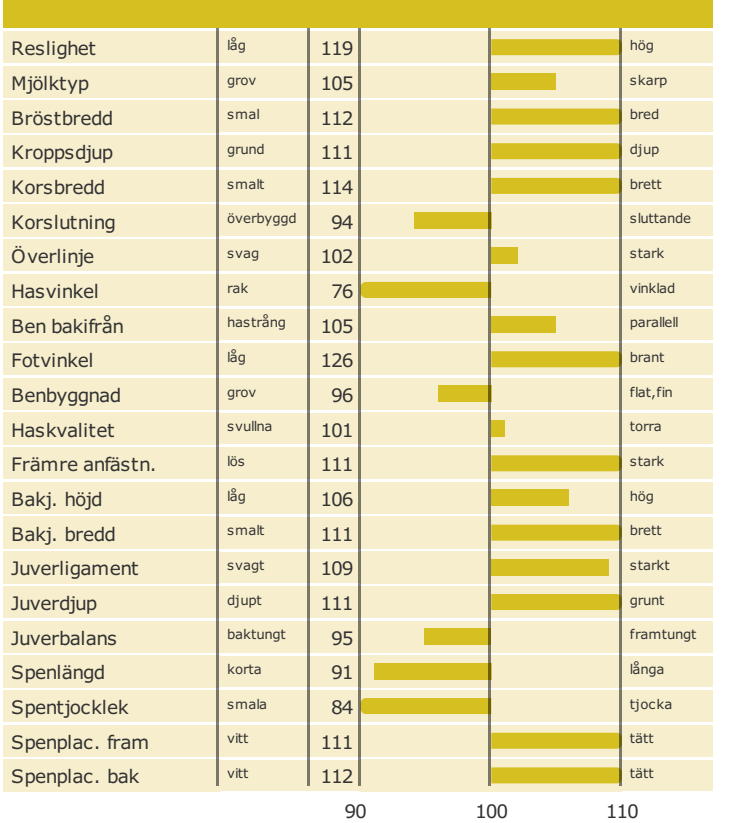

Maserati

Född: 10-06-04

MAN-O-MAN x PRONTO-ET x MORTY

Produktion

Antal döttrar: 116 , Säkerhet, produktion 94%

Hälsоеgenskaper

Antal döttrar: 109 , Säkerhet 89%

Exteriöregenskaper/Funktionella egenskaper

Antal döttrar: 72 , Säkerhet 88%

Funktionella egenskaper

Antal döttrar: 72 , Säkerhet 88%

Exteriöregenskaper/Funktionella egenskaper

NTM-guide

Guide Genetisk information

Information moder

aAa: 243165 Kappa-kasein: Beta-kasein: Polled: n/a

Genetisk information: C/VF BLF

Uppfödare: , TYSKLAND

Avslvärden är beräknade: 19-05-07