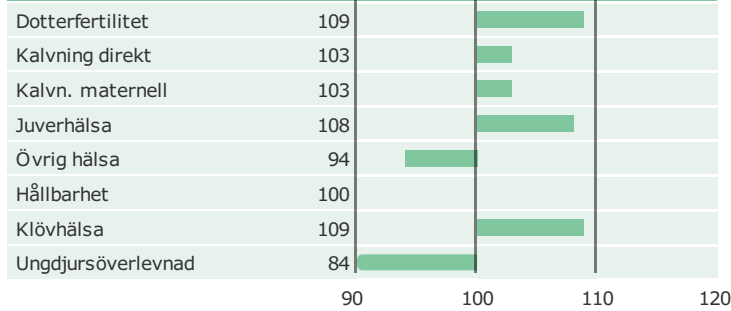

Maserati

Född: 10-06-04

MAN-O-MAN x PRONTO-ET x MORTY

Produktion

Antal döttrar: 116 , Säkerhet, produktion 94%

Hälsоеgenskaper

Antal döttrar: 109 , Säkerhet 89%

Exteriöregenskaper/Funktionella egenskaper

Antal döttrar: 72 , Säkerhet 88%

Funktionella egenskaper

Antal döttrar: 72 , Säkerhet 88%

Exteriöregenskaper/Funktionella egenskaper

NTM-guide

Guide Genetisk information

Information moder

aAa: 243165 Kappa-kasein: Beta-kasein: Polled: n/a