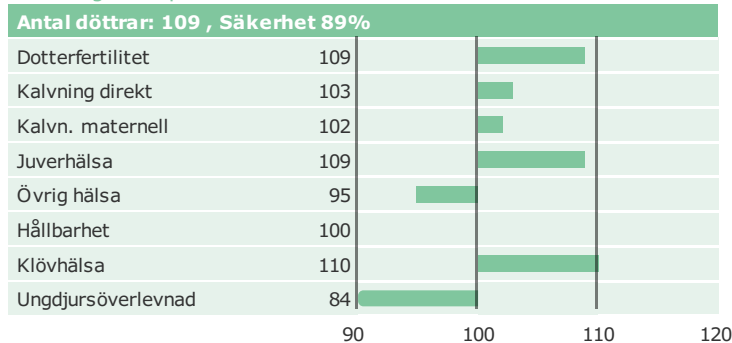

Hälsоеgenskaper