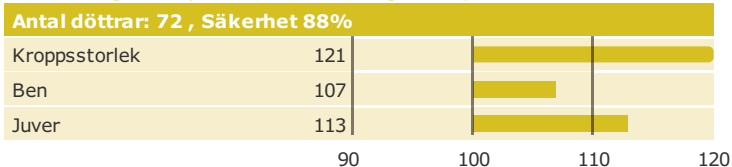

Exteriöregenskaper/Funktionella egenskaper