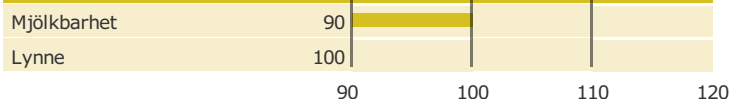

Maserati

Född: 10-06-04

MAN-O-MAN x PRONTO-ET x MORTY

Produktion

Antal döttrar: 116 , Säkerhet, produktion 94%

Hälsоеgenskaper

Antal döttrar: 109 , Säkerhet 89%

Exteriöregenskaper/Funktionella egenskaper

Antal döttrar: 72 , Säkerhet 88%

Funktionella egenskaper

Antal döttrar: 72 , Säkerhet 88%

Exteriöregenskaper/Funktionella egenskaper

NTM-guide

Guide Genetisk information

Information moder

aAa: 243165 Kappa-kasein: Beta-kasein: Polled: n/a