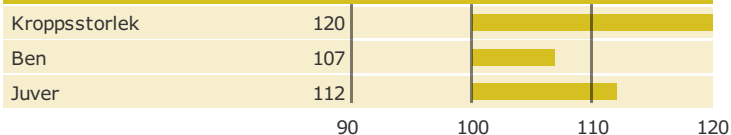

Maserati

Född: 10-06-04

MAN-O-MAN x PRONTO-ET x MORTY

Produktion

Antal döttrar: 116 , Säkerhet, produktion 94%

Hälsоеgenskaper

Antal döttrar: 109 , Säkerhet 89%

Exteriöregenskaper/Funktionella egenskaper

Antal döttrar: 72 , Säkerhet 88%

Funktionella egenskaper

Antal döttrar: 72 , Säkerhet 88%

Exteriöregenskaper/Funktionella egenskaper

NTM-guide

Guide Genetisk information

Information moder

aAa: 243165 Kappa-kasein: Beta-kasein: Polled: n/a