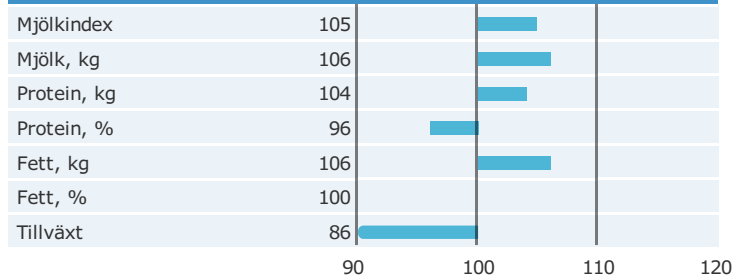

Maserati

Född: 10-06-04

MAN-O-MAN x PRONTO-ET x MORTY

Produktion

Antal döttrar: 116 , Säkerhet, produktion 94%

Hälsоеgenskaper

Antal döttrar: 109 , Säkerhet 89%

Exteriöregenskaper/Funktionella egenskaper

Antal döttrar: 72 , Säkerhet 88%

Funktionella egenskaper

Antal döttrar: 72 , Säkerhet 88%

Exteriöregenskaper/Funktionella egenskaper

NTM-guide

Guide Genetisk information

Information moder

aAa: 243165 Kappa-kasein: Beta-kasein: Polled: n/a