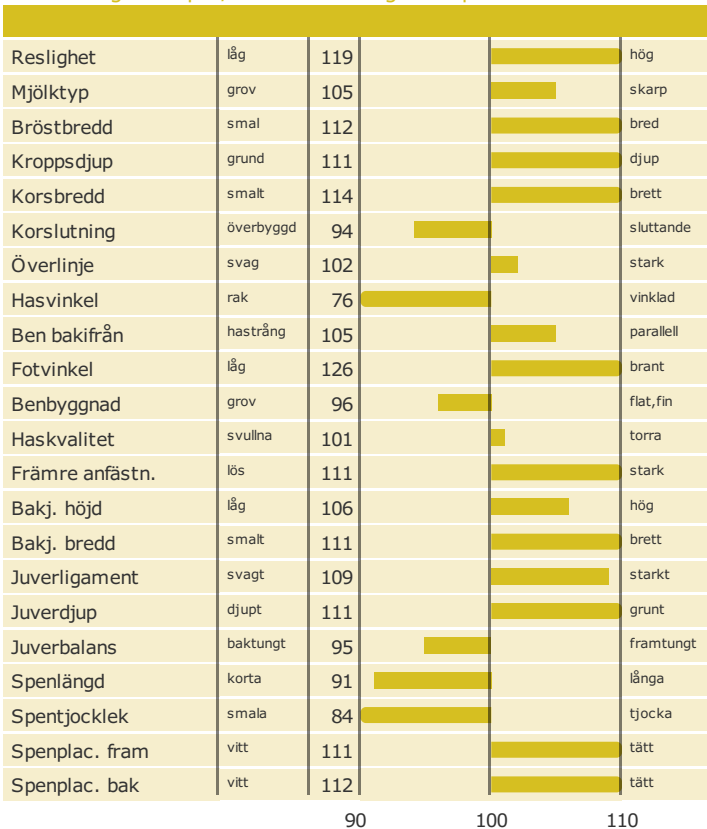

Maserati

Född: 10-06-04

MAN-O-MAN x PRONTO-ET x MORTY

Produktion

Antal döttrar: 116 , Säkerhet, produktion 94%

Hälsоеgenskaper

Antal döttrar: 109 , Säkerhet 89%

Exteriöregenskaper/Funktionella egenskaper

Antal döttrar: 72 , Säkerhet 88%

Funktionella egenskaper

Antal döttrar: 72 , Säkerhet 88%

Exteriöregenskaper/Funktionella egenskaper

NTM-guide

Guide Genetisk information

Information moder

aAa: 243165 Kappa-kasein: Beta-kasein: Polled: n/a

Genetisk information: C/VF BLF

Uppfödare: , TYSKLAND

Avelsvärden är beräknade: 19-07-02