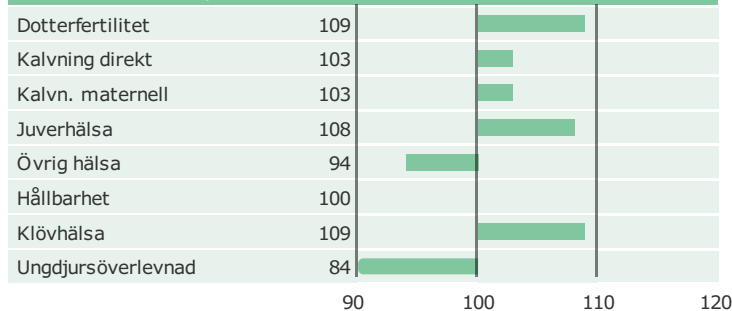

Maserati

Född: 10-06-04

MAN-O-MAN x PRONTO-ET x MORTY

Produktion

Antal döttrar: 116 , Säkerhet, produktion 94%

Hälsоеgenskaper

Antal döttrar: 109 , Säkerhet 89%

Exteriöregenskaper/Funktionella egenskaper

Antal döttrar: 72 , Säkerhet 88%

Funktionella egenskaper

Antal döttrar: 72 , Säkerhet 88%

Exteriöregenskaper/Funktionella egenskaper

NTM-guide

Guide Genetisk information

Information moder

aAa: 243165 Kappa-kasein: Beta-kasein: Polled: n/a