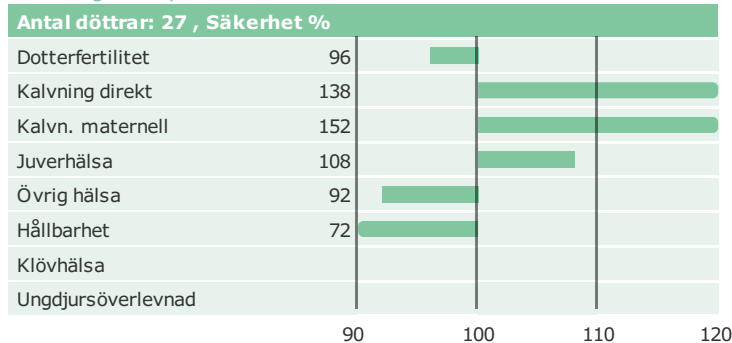

Hälsöegenskaper