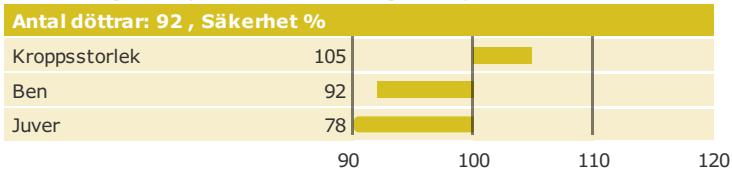

Exterioregenskaper/Funktionella egenskaper