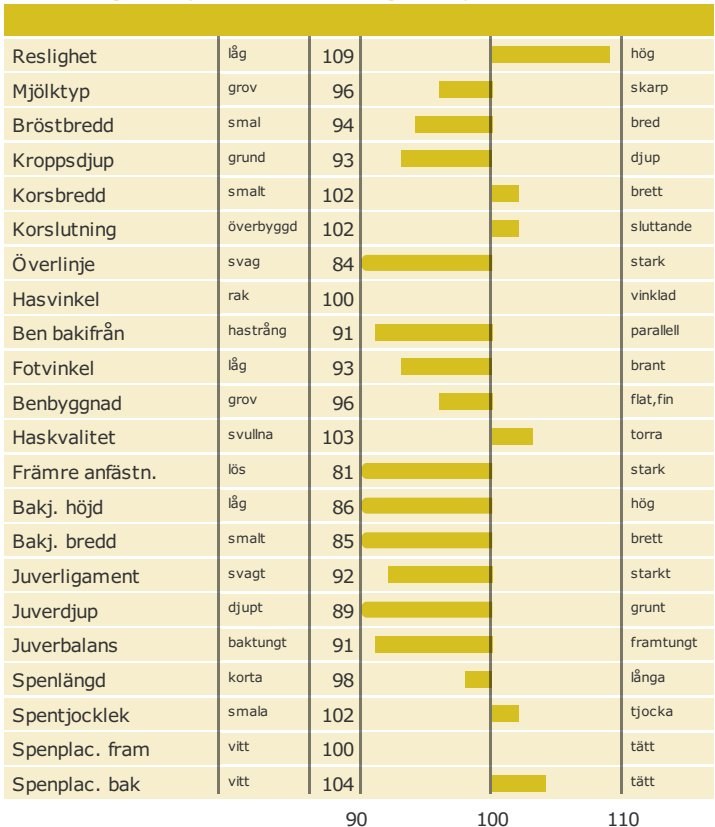

Karess Psk

Född: 94-01-11

Karat x TESS x BILL

Produktion

Hälsöegenskaper

Exterioregenskaper/Funktionella egenskaper

Funktionella egenskaper

Exterioregenskaper/Funktionella egenskaper

[NAV tjuvblad](#)
[NTM-guide](#)
[Guide Genetisk information](#)

aAa: Kappa-kasein: Beta-kasein: Polled: n/a

Genetisk information:

Uppfödare: ,
Avelsvärden är beräknade: 19-07-02