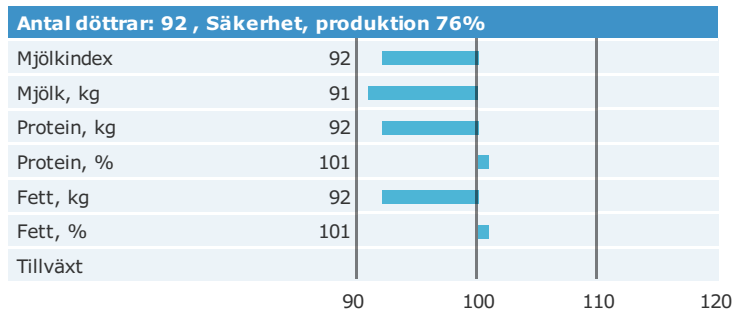

Karess Psk

Född: 94-01-11

Karat x TESS x BILL

Produktion