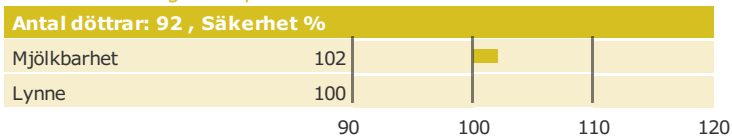

Funktionella egenskaper