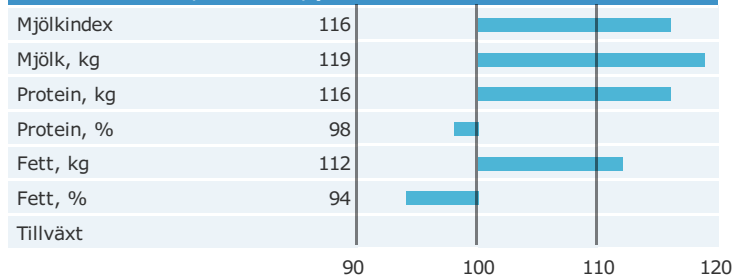

## Produktion

Antal döttrar: 70 , Säkerhet, produktion 69%

## Hälsogenskaper

Antal döttrar: 20 , Säkerhet %