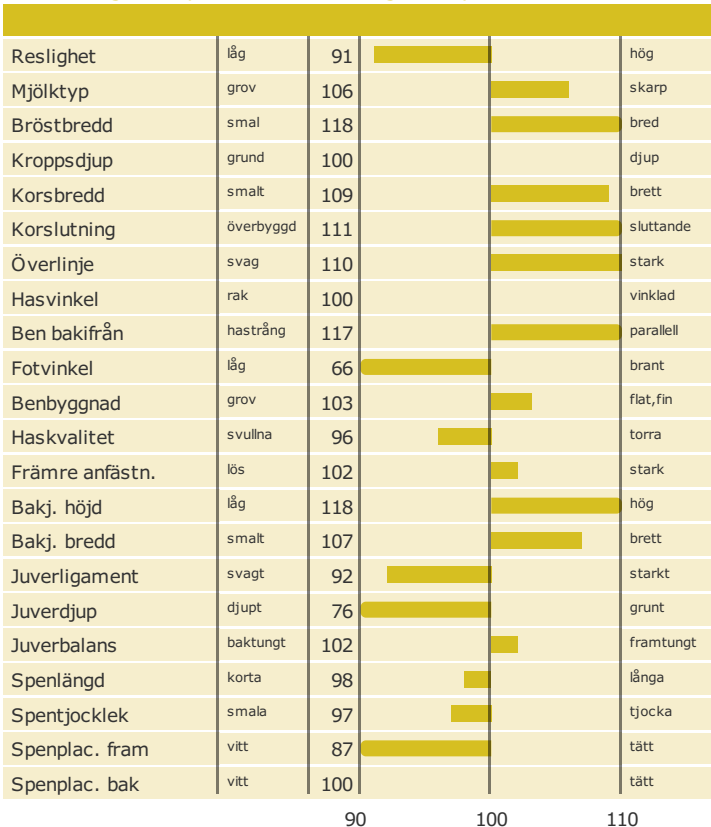

Exteriöregenskaper/Funktionella egenskaper

NAV tjurblad

NTM-guide

Guide Genetisk information

aAa: Kappa-kasein: -   Beta-kasein: -   Polled: -

Genetisk information: - - - - -

Uppfödare: ,
Avelsvärden är beräknade: 19-05-07