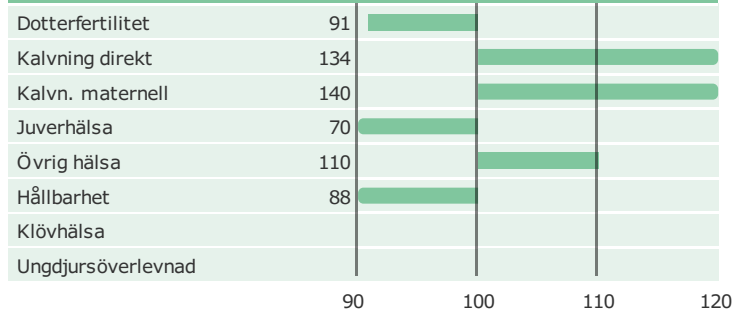

## Produktion

Antal döttrar: 70 , Säkerhet, produktion 69%

## Hälsogenskaper

Antal döttrar: 20 , Säkerhet %