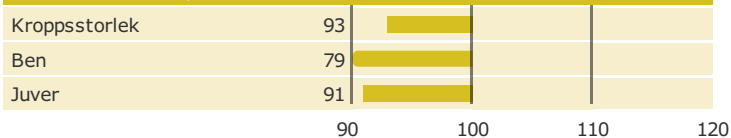

Exteriöregenskaper/Funktionella egenskaper

Antal döttrar: 70 , Säkerhet %