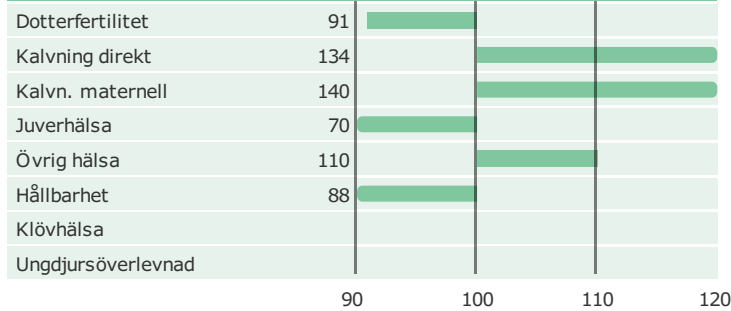

6-6734 Happe

NAT 86734

Född: 88-11-13

Han x MACKE x

Produktion

Antal döttrar: 70 , Säkerhet, produktion 69%

Hälsоеgenskaper

Antal döttrar: 20 , Säkerhet %

Exteriöregenskaper/Funktionella egenskaper

Antal döttrar: 70 , Säkerhet %

Funktionella egenskaper

Antal döttrar: 70 , Säkerhet %

Exteriöregenskaper/Funktionella egenskaper

[NAV tjuvblad](#)

[NTM-guide](#)

[Guide Genetisk information](#)