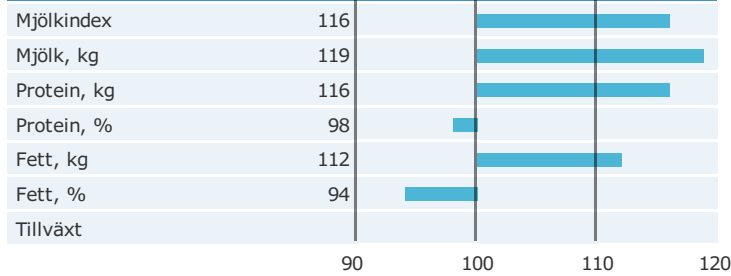

6-6734 Happe

NAT 86734

Född: 88-11-13

Han x MACKE x

Produktion

Antal döttrar: 70 , Säkerhet, produktion 69%

Hälsоеgenskaper

Antal döttrar: 20 , Säkerhet %

Exteriöregenskaper/Funktionella egenskaper

Antal döttrar: 70 , Säkerhet %

Funktionella egenskaper

Antal döttrar: 70 , Säkerhet %

Exteriöregenskaper/Funktionella egenskaper

[NAV tjuvblad](#)

[NTM-guide](#)

[Guide Genetisk information](#)