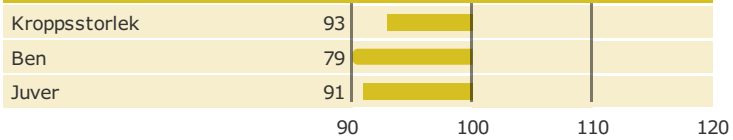

6-6734 Happe

NAT 86734

Född: 88-11-13

Han x MACKE x

Produktion

Antal döttrar: 70 , Säkerhet, produktion 69%

Hälsоеgenskaper

Antal döttrar: 20 , Säkerhet %

Exteriöregenskaper/Funktionella egenskaper

Antal döttrar: 70 , Säkerhet %

Funktionella egenskaper

Antal döttrar: 70 , Säkerhet %

Exteriöregenskaper/Funktionella egenskaper

[NAV tjuvblad](#)

[NTM-guide](#)

[Guide Genetisk information](#)