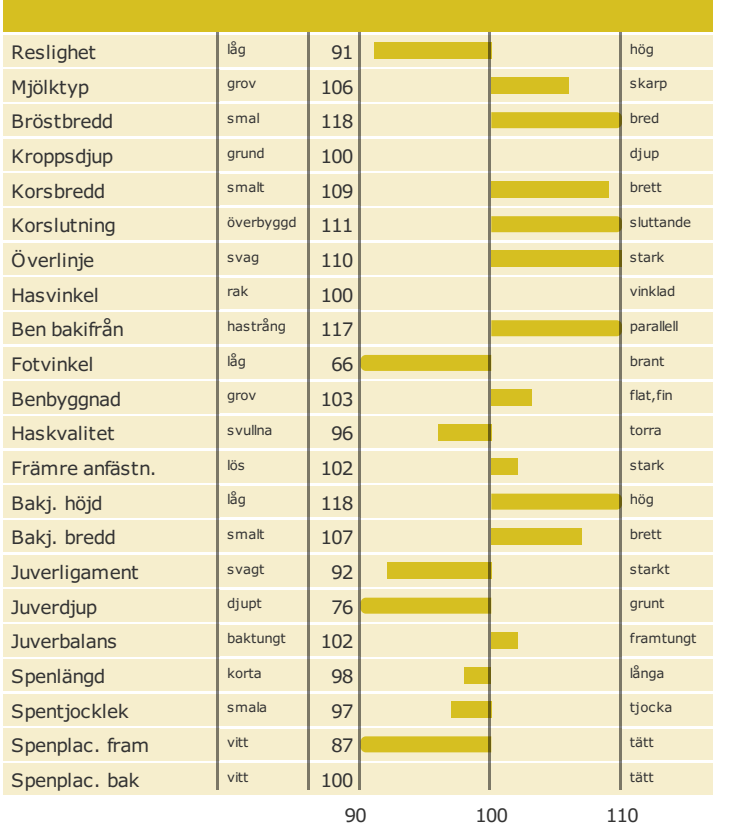

Exteriöregenskaper/Funktionella egenskaper

Antal döttrar: 70 , Säkerhet %

Funktionella egenskaper

Antal döttrar: 70 , Säkerhet %

Exteriöregenskaper/Funktionella egenskaper

[NAV tjuvblad](#)

[NTM-guide](#)

[Guide Genetisk information](#)

aAa: Kappa-kasein: - Beta-kasein: - Polled: -

Genetisk information: - - - - -

Uppfödare: ,
Avelsvärden är beräknade: 19-06-04