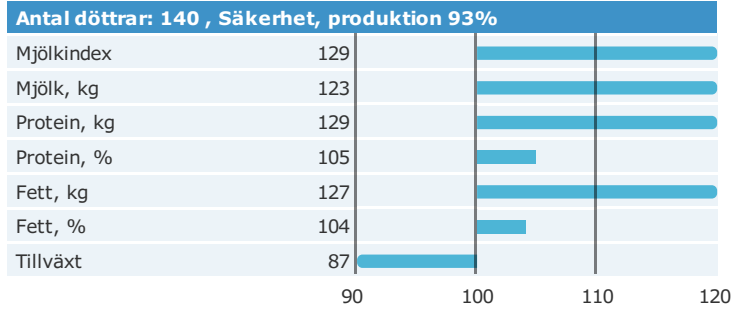

Go Now Rc

Född: 12-05-04

G-FORCE x Ralstorm x Stadel-Redblf

Produktion

Hälsöegenskaper

Exteriöregenskaper/Funktionella egenskaper

Funktionella egenskaper

Exteriöregenskaper/Funktionella egenskaper

Avelsvärden är beräknade: 19-05-07