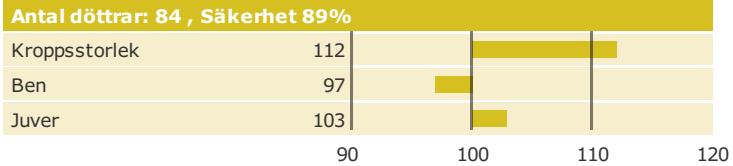

Go Now Rc

Född: 12-05-04

G-FORCE x Ralstorm x Stadel-Redblf

Produktion

Hälsöegenskaper

Exteriöregenskaper/Funktionella egenskaper

Funktionella egenskaper

Exteriöregenskaper/Funktionella egenskaper