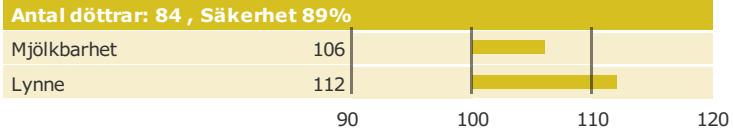

Go Now Rc

Född: 12-05-04

G-FORCE x Ralstorm x Stadel-Redblf

Produktion

Hälsöegenskaper

Exteriöregenskaper/Funktionella egenskaper

Funktionella egenskaper

Exteriöregenskaper/Funktionella egenskaper