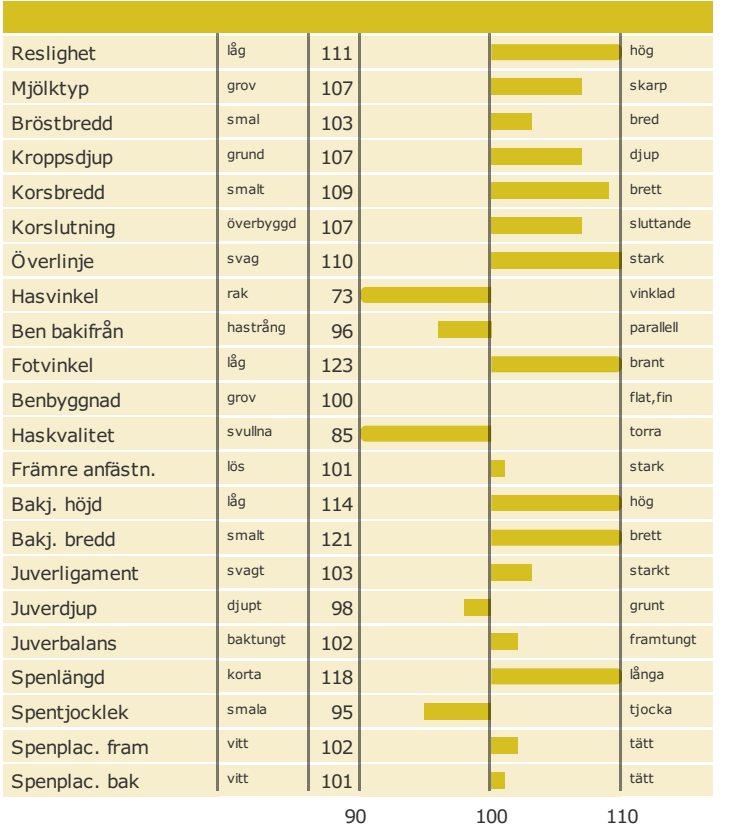

Go Now Rc

Född: 12-05-04

G-FORCE x Ralstorm x Stadel-Redblf

Produktion

Hälsöegenskaper

Exteriöregenskaper/Funktionella egenskaper

Funktionella egenskaper

Exteriöregenskaper/Funktionella egenskaper

NTM-guide

Guide Genetisk information

aAa: 234156

Kappa-kasein:

Beta-kasein:

Polled: n/a

Genetisk information: BYF CVF BLF RF

Uppfödare: , Holland

Avelsvärden är beräknade: 19-05-07