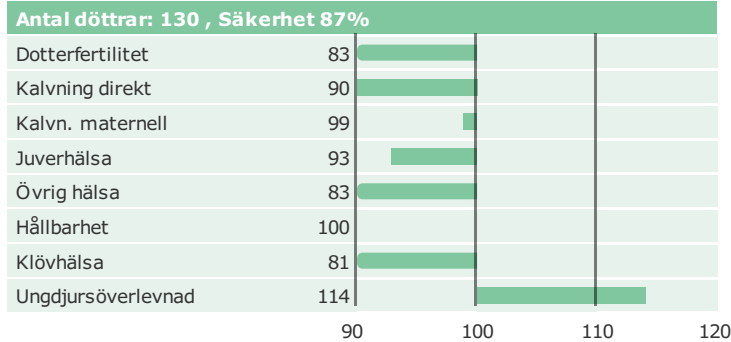

Go Now Rc

Född: 12-05-04

G-FORCE x Ralstorm x Stadel-Redblf

Produktion

Hälsöegenskaper

Exteriöregenskaper/Funktionella egenskaper

Funktionella egenskaper

Exteriöregenskaper/Funktionella egenskaper