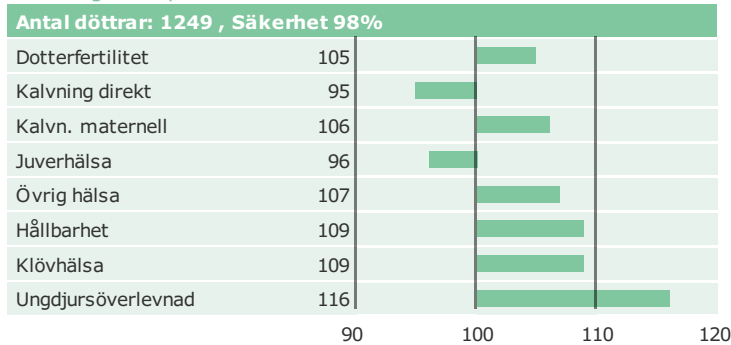

Delta G-Force

Född: 10-04-09

MAN-O-MAN x JORDAN 3 x JOCKO BESNE

Produktion

Hälsоеgenskaper

Exteriöregenskaper/Funktionella egenskaper

Funktionella egenskaper

Exteriöregenskaper/Funktionella egenskaper