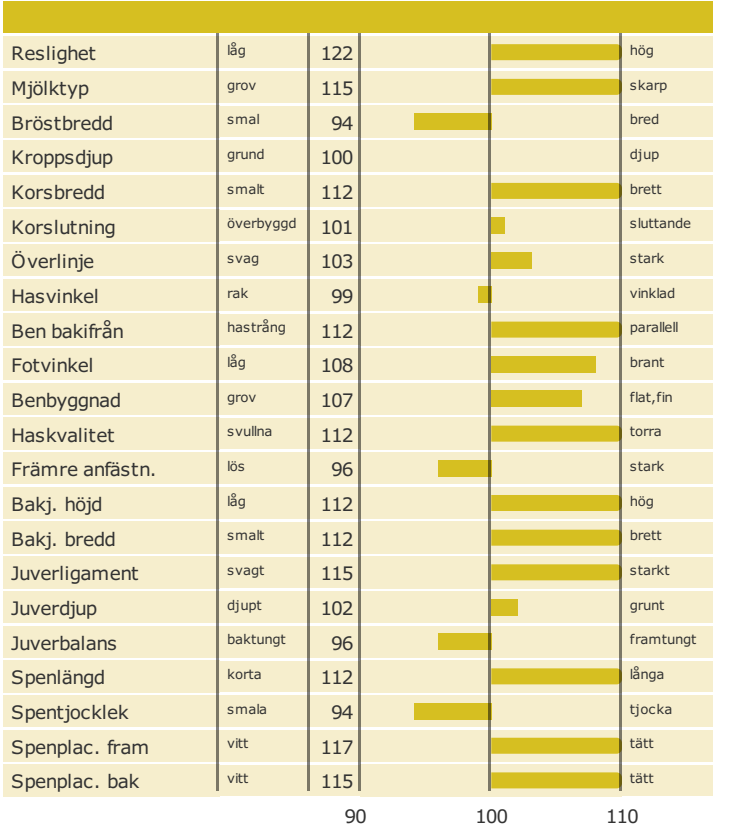

Delta G-Force

Född: 10-04-09

MAN-O-MAN x JORDAN 3 x JOCKO BESNE

Produktion

Hälsоеgenskaper

Exteriöregenskaper/Funktionella egenskaper

Funktionella egenskaper

Exteriöregenskaper/Funktionella egenskaper

NTM-guide Guide Genetisk information Information moder

aAa: 315246 Kappa-kasein: Beta-kasein: Polled: n/a

Genetisk information: BYF CVF BLF

Uppfödare: , Holland Holland
Avelsvärden är beräknade: 19-05-07