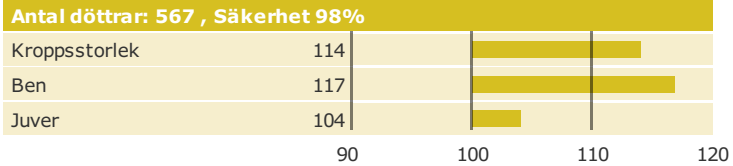

Delta G-Force

Född: 10-04-09

MAN-O-MAN x JORDAN 3 x JOCKO BESNE

Produktion

Hälsоеgenskaper

Exteriöregenskaper/Funktionella egenskaper

Funktionella egenskaper

Exteriöregenskaper/Funktionella egenskaper

NTM-guide Guide Genetisk information Information moder

aAa: 315246 Kappa-kasein: Beta-kasein: Polled: n/a

Genetisk information: BYF CVF BLF

Uppfödare: , Holland Holland
Avelsvärden är beräknade: 19-05-07