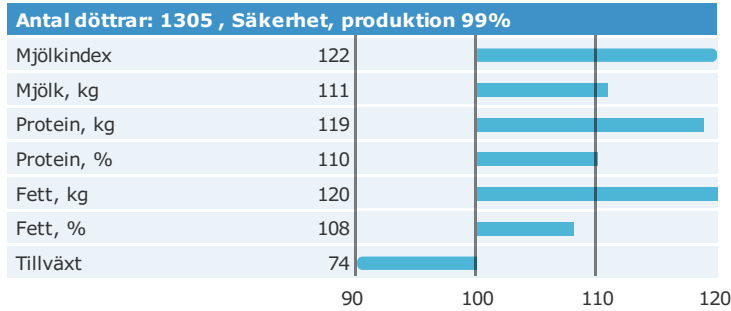

Delta G-Force

Född: 10-04-09

MAN-O-MAN x JORDAN 3 x JOCKO BESNE

Produktion

Hälsоеgenskaper

Exteriöregenskaper/Funktionella egenskaper

Funktionella egenskaper

Exteriöregenskaper/Funktionella egenskaper