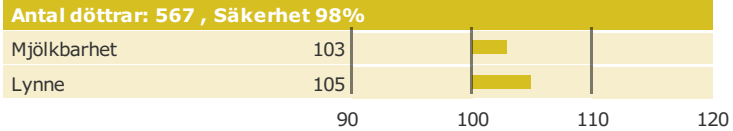

Delta G-Force

Född: 10-04-09

MAN-O-MAN x JORDAN 3 x JOCKO BESNE

Produktion

Hälsоеgenskaper

Exteriöregenskaper/Funktionella egenskaper

Funktionella egenskaper

Exteriöregenskaper/Funktionella egenskaper

NTM-guide Guide Genetisk information Information moder

aAa: 315246 Kappa-kasein: Beta-kasein: Polled: n/a

Genetisk information: BYF CVF BLF

Uppfödare: , Holland Holland
Avelsvärden är beräknade: 19-05-07