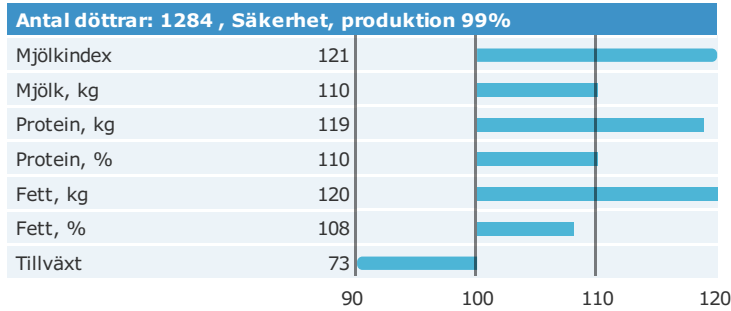

## Delta G-Force

Född: 10-04-09

MAN-O-MAN x JORDAN 3 x JOCKO BESNE

### Produktion