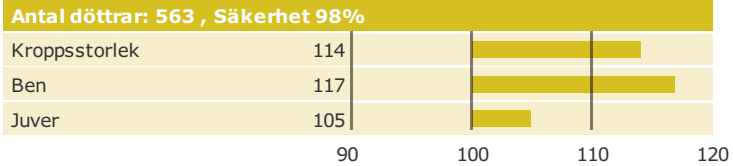

Exteriöregenskaper/Funktionella egenskaper