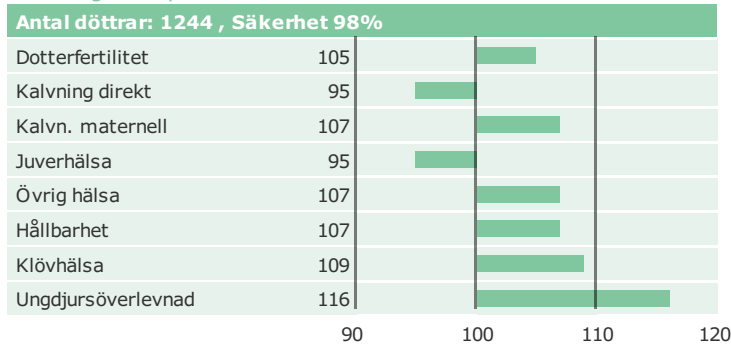

Hälsоеgenskaper