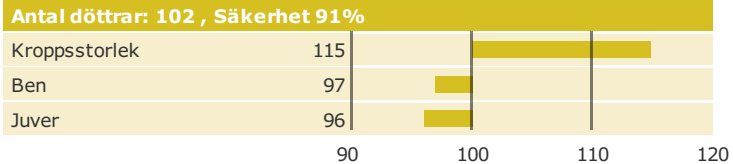

Exteriöregenskaper/Funktionella egenskaper