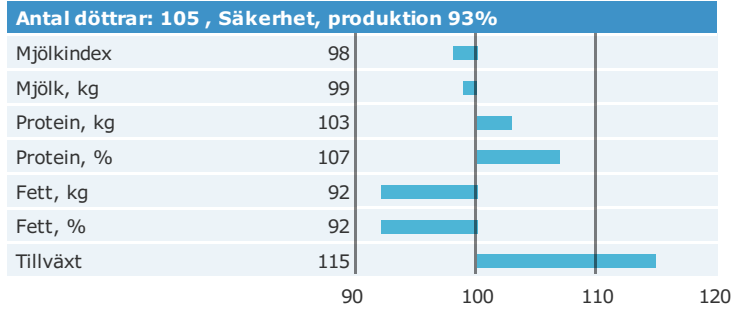

9-1114 EGGTRÖEN

SRB 90185

Eggtröen

Född: 05-09-28

x RÅNES x Y.Naerland

Produktion