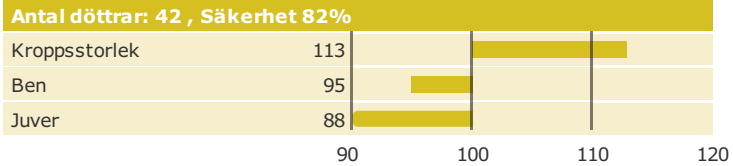

Exteriöregnskaper/Funktionella egenskaper