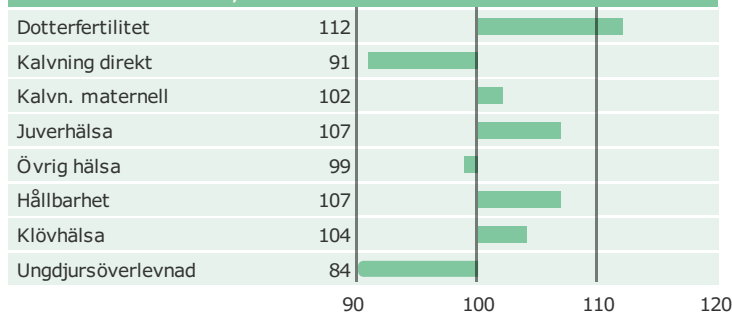

Dj Zuma

Född: 04-10-01

Q ZIK x LEMVIG x SKAE IDE

Produktion

Antal döttrar: 12754 , Säkerhet, produktion 99%

Hälsöegenskaper

Antal döttrar: 11608 , Säkerhet 99%

Exteriöregenskaper/Funktionella egenskaper

Antal döttrar: 8094 , Säkerhet 99%

Funktionella egenskaper

Antal döttrar: 8094 , Säkerhet 99%

Exteriöregenskaper/Funktionella egenskaper

NAV tjrblad

NTM-guide

Guide Genetisk information

Information moder