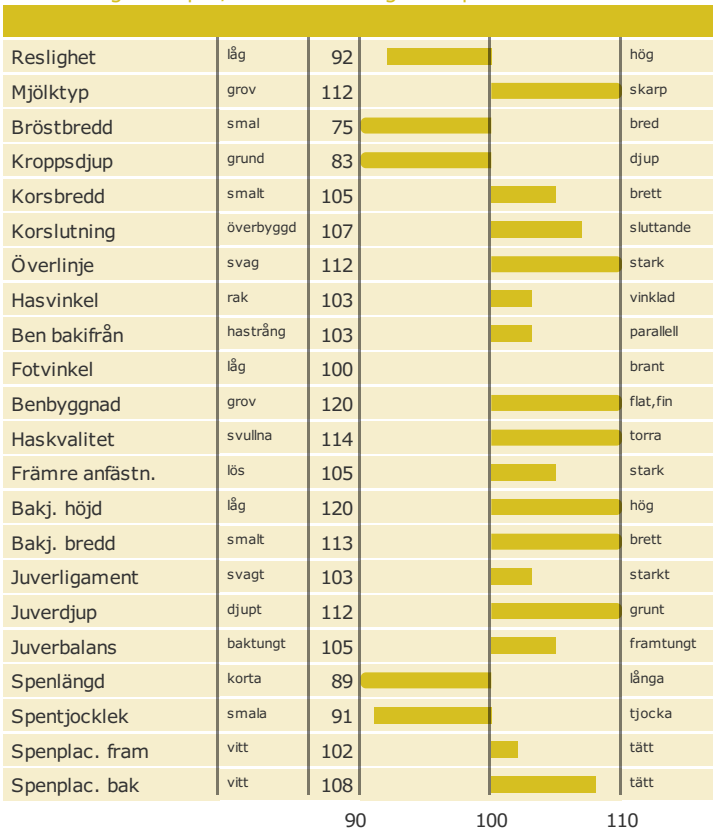

Dj Zuma

Född: 04-10-01

Q ZIK x LEMVIG x SKAE IDE

Produktion

Antal döttrar: 12754 , Säkerhet, produktion 99%

Hälsöegenskaper

Antal döttrar: 11608 , Säkerhet 99%

Exteriöregenskaper/Funktionella egenskaper

Antal döttrar: 8094 , Säkerhet 99%

Funktionella egenskaper

Antal döttrar: 8094 , Säkerhet 99%

Exteriöregenskaper/Funktionella egenskaper

NAV tjrblad

NTM-guide

Guide Genetisk information

Information moder