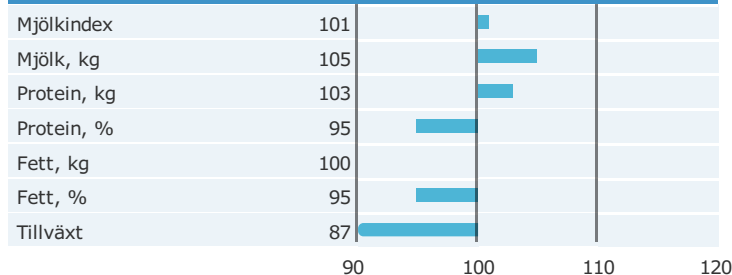

Dj Zuma

Född: 04-10-01

Q ZIK x LEMVIG x SKAE IDE

Produktion

Antal döttrar: 12754 , Säkerhet, produktion 99%

Hälsöegenskaper

Antal döttrar: 11608 , Säkerhet 99%

Exteriöregenskaper/Funktionella egenskaper

Antal döttrar: 8094 , Säkerhet 99%

Funktionella egenskaper

Antal döttrar: 8094 , Säkerhet 99%

Exteriöregenskaper/Funktionella egenskaper

NAV tjrblad

NTM-guide

Guide Genetisk information

Information moder