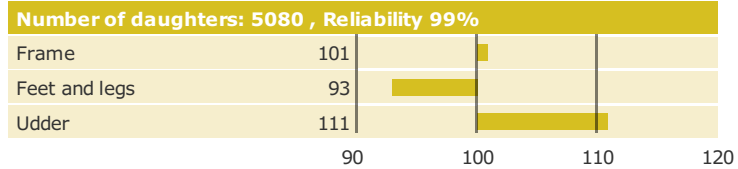

Born: 22-09-2004
Q Impuls x Q Zik x Hibiscus

PRODUCTION TRAITS

HEALTH TRAITS

CONFORMATION TRAITS

FUNCTIONAL TRAITS

CONFORMATION TRAITS

[NAV Bull](#) [NTM Guide](#) [Genetic Info Guide](#)

aAa: 231465 Kappa Casein: AB Beta Casein: A2B Polled: n/a

Genetic Information:

Breeder: Bjørnemossegård I/S, Katterød, Faaborg, Faaborg DNK
Breeding values are estimated: 02-04-2019