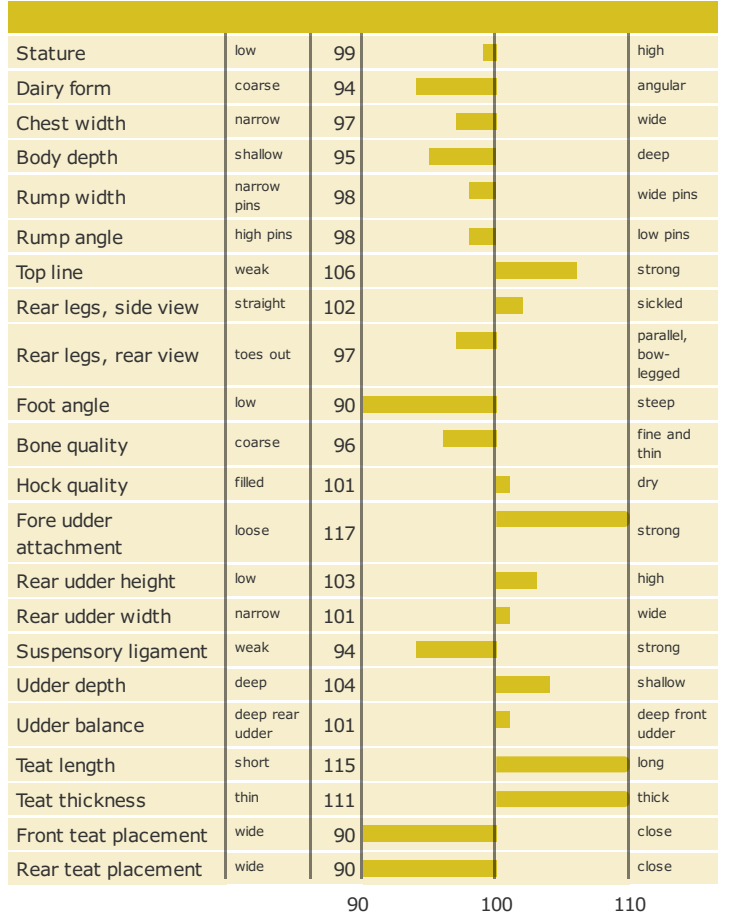

Born: 22-09-2004
Q Impuls x Q Zik x Hibiscus

PRODUCTION TRAITS

HEALTH TRAITS

CONFORMATION TRAITS

FUNCTIONAL TRAITS

CONFORMATION TRAITS

[NAV Bull](#) [NTM Guide](#) [Genetic Info Guide](#)

aAa: 231465 Kappa Casein: AB Beta Casein: A2B Polled: n/a

Genetic Information:

Breeder: Bjørnemossegård I/S, Katterød, Faaborg, Faaborg DNK
Breeding values are estimated: 02-04-2019