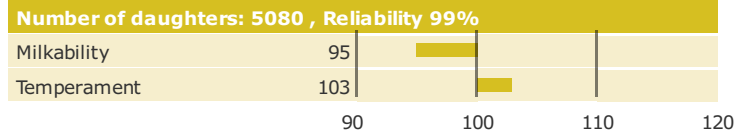

Born: 22-09-2004
Q Impuls x Q Zik x Hibiscus

PRODUCTION TRAITS

HEALTH TRAITS

CONFORMATION TRAITS

FUNCTIONAL TRAITS

CONFORMATION TRAITS

[NAV Bull](#) [NTM Guide](#) [Genetic Info Guide](#)

aAa: 231465 Kappa Casein: AB Beta Casein: A2B Polled: n/a

Genetic Information:

Breeder: Bjørnemossegård I/S, Katterød, Faaborg, Faaborg DNK
Breeding values are estimated: 02-04-2019