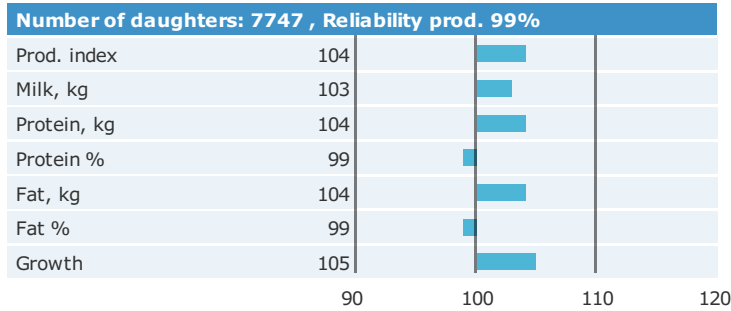

Born: 22-09-2004
Q Impuls x Q Zik x Hibiscus

PRODUCTION TRAITS

HEALTH TRAITS

CONFORMATION TRAITS

FUNCTIONAL TRAITS

CONFORMATION TRAITS

[NAV Bull](#) [NTM Guide](#) [Genetic Info Guide](#)

aAa: 231465 Kappa Casein: AB Beta Casein: A2B Polled: n/a

Genetic Information:

Breeder: Bjørnemossegård I/S, Katterød, Faaborg, Faaborg DNK
Breeding values are estimated: 02-04-2019