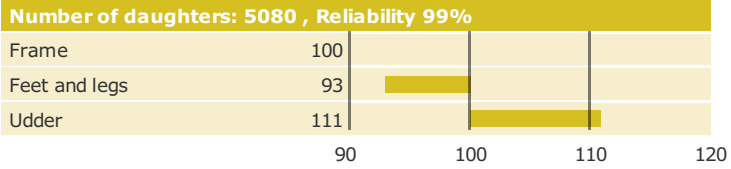

Born: 22-09-2004

Q Impuls x Q Zik x Hibiscus

PRODUCTION TRAITS

HEALTH TRAITS

CONFORMATION TRAITS

FUNCTIONAL TRAITS

CONFORMATION TRAITS

NAV Bull | NTM Guide | Genetic Info Guide

aAa: 231465 Kappa Casein: AB Beta Casein: A2B Polled: n/a

Genetic Information:

Breeder: Bjørnemossegård I/S, Katterød, Faaborg, Faaborg DNK
Breeding values are estimated: 02-07-2019