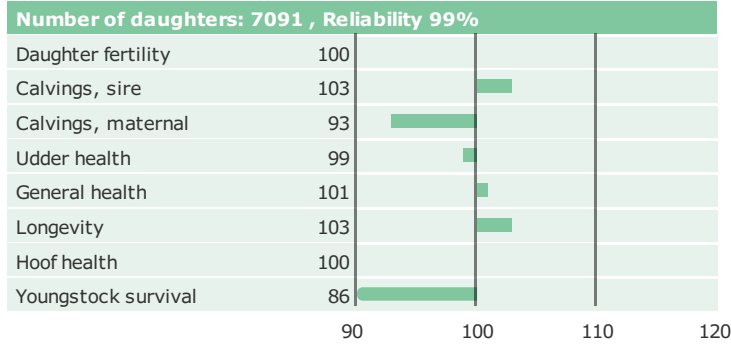

HEALTH TRAITS