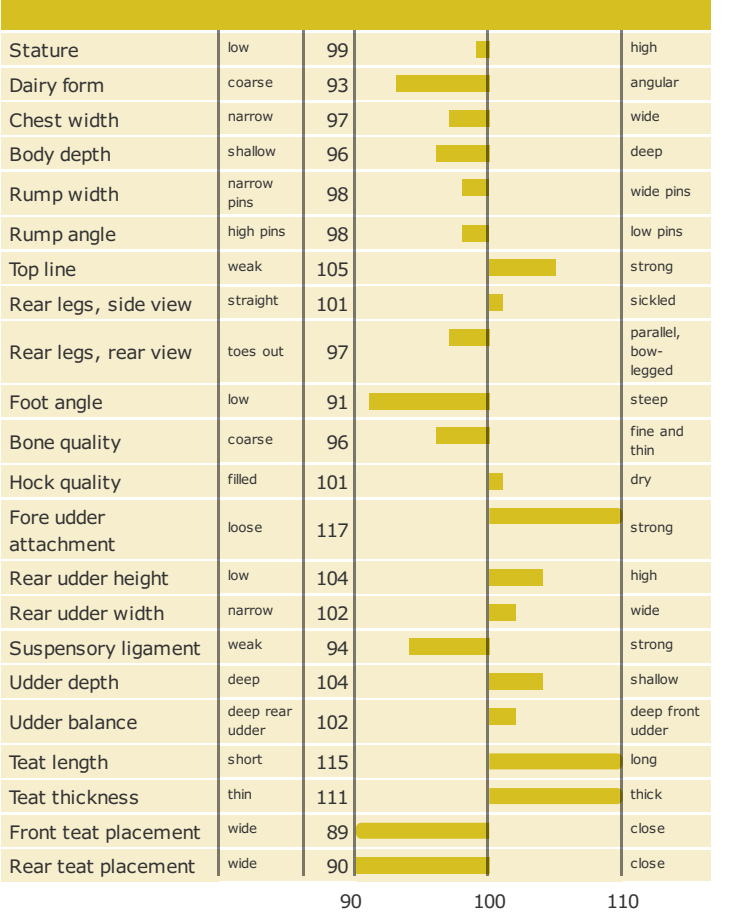

Born: 22-09-2004

Q Impuls x Q Zik x Hibiscus

PRODUCTION TRAITS

HEALTH TRAITS

CONFORMATION TRAITS

FUNCTIONAL TRAITS

CONFORMATION TRAITS

NAV Bull | NTM Guide | Genetic Info Guide

aAa: 231465 Kappa Casein: AB Beta Casein: A2B Polled: n/a

Genetic Information:

Breeder: Bjørnemossegård I/S, Katterød, Faaborg, Faaborg DNK
Breeding values are estimated: 02-07-2019