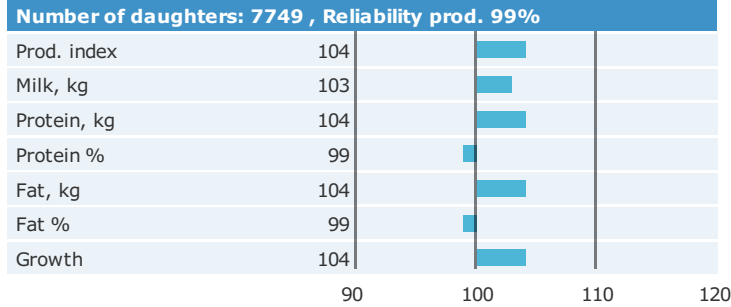

Born: 22-09-2004

Q Impuls x Q Zik x Hibiscus

PRODUCTION TRAITS

HEALTH TRAITS

CONFORMATION TRAITS

FUNCTIONAL TRAITS

CONFORMATION TRAITS

NAV Bull | NTM Guide | Genetic Info Guide

aAa: 231465 Kappa Casein: AB Beta Casein: A2B Polled: n/a

Genetic Information:

Breeder: Bjørnemossegård I/S, Katterød, Faaborg, Faaborg DNK
Breeding values are estimated: 02-07-2019