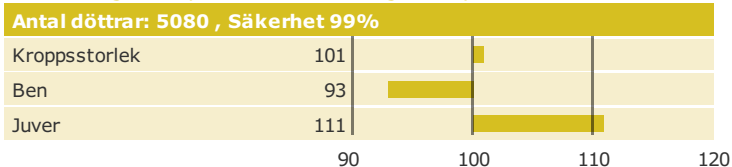

Dj Izzy

Född: 04-09-22

Q IMPULS x Q ZIK x HIBISCUS

Produktion

Hälsоеgenskaper

Exteriöregenskaper/Funktionella egenskaper

Funktionella egenskaper

Exteriöregenskaper/Funktionella egenskaper

NAV tjurblad

NTM-guide

Guide Genetisk information

Information moder

aAa: 231465 Kappa-kasein: AB Beta-kasein: A2B Polled: n/a

Genetisk information:

Uppfödare: Bjørnemosegård I/S, Katterød, Faaborg, Faaborg DNK
Avelsvärden är beräknade: 19-04-02