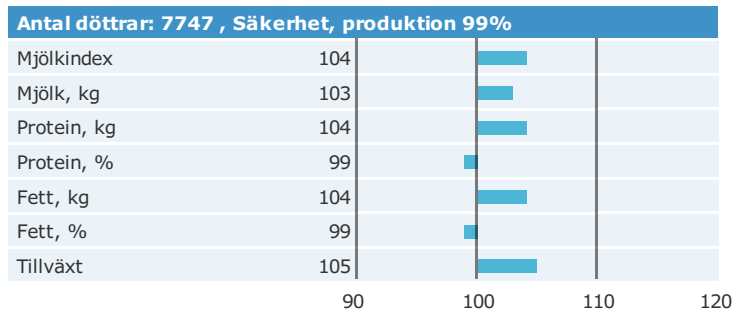

Dj Izzy

Född: 04-09-22

Q IMPULS x Q ZIK x HIBISCUS

Produktion