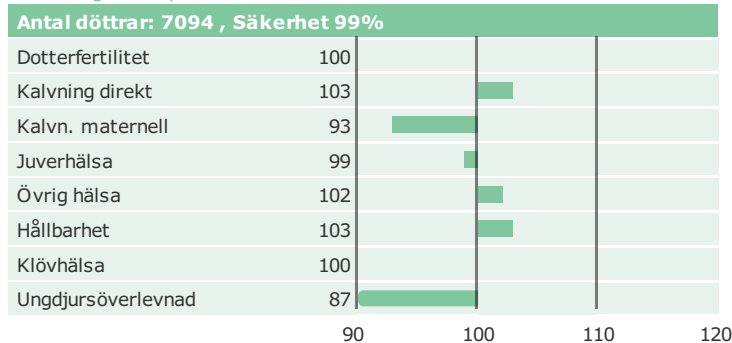

Hälsоеgenskaper