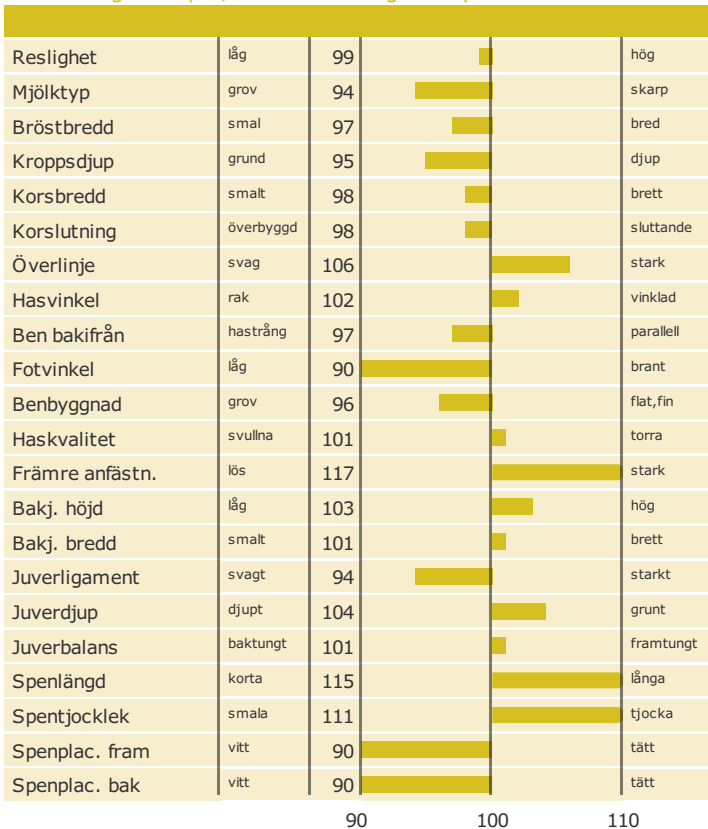

Dj Izzy

Född: 04-09-22

Q IMPULS x Q ZIK x HIBISCUS

Produktion

Hälsоеgenskaper

Exteriöregenskaper/Funktionella egenskaper

Funktionella egenskaper

Exteriöregenskaper/Funktionella egenskaper

NAV tjurblad

NTM-guide

Guide Genetisk information

Information moder

aAa: 231465 Kappa-kasein: AB Beta-kasein: A2B Polled: n/a

Genetisk information:

Uppfödare: Bjørnemosegård I/S, Katterød, Faaborg, Faaborg DNK
Avelsvärden är beräknade: 19-04-02