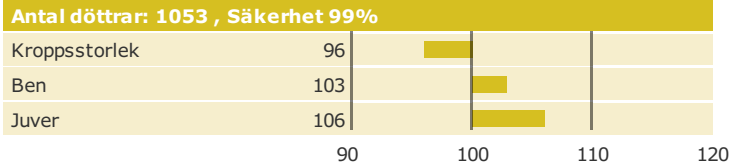

Exteriöregenskaper/Funktionella egenskaper