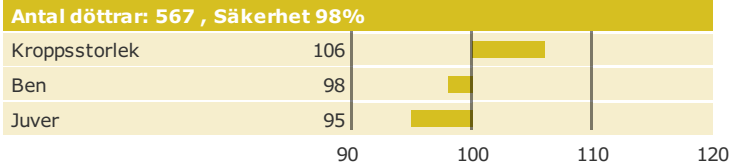

Exteriöregenskaper/Funktionella egenskaper