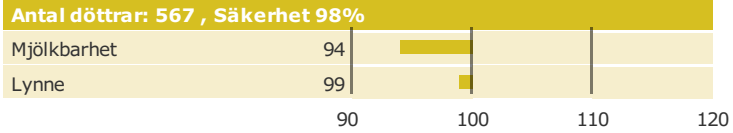

Funktionella egenskaper