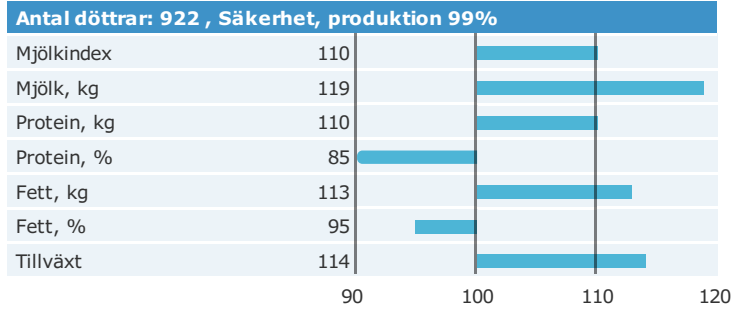

Dansire Oman Obo

Född: 04-12-01

O-MAN x NAJADE x T EBERHARD

Produktion