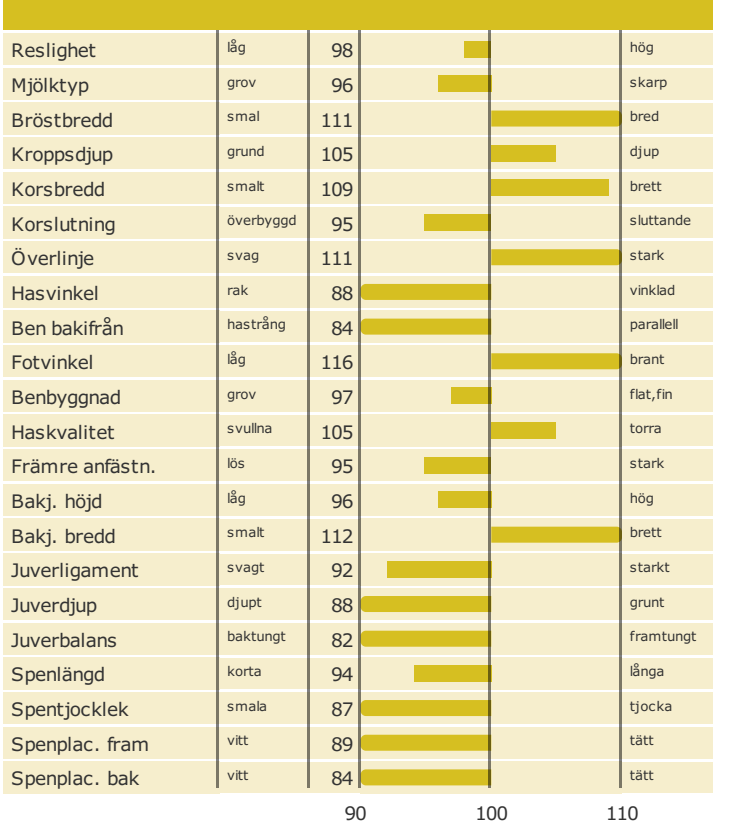

Dansire Oman Obo

Född: 04-12-01

O-MAN x NAJADE x T EBERHARD

Produktion

Hälsоеgenskaper

Exteriöregenskaper/Funktionella egenskaper

Funktionella egenskaper

Exteriöregenskaper/Funktionella egenskaper

NAV tjrblad

NTM-guide

Guide Genetisk information

Information moder

aAa: 345126 Kappa-kasein: BB Beta-kasein: Polled: n/a

Genetisk information: BYF CVF BLF

Uppfödare: Margit og Jørgen Døssing, Bredmosegård Bøstrup, Højslev, Højslev DNK
Avelsvärden är beräknade: 19-05-07