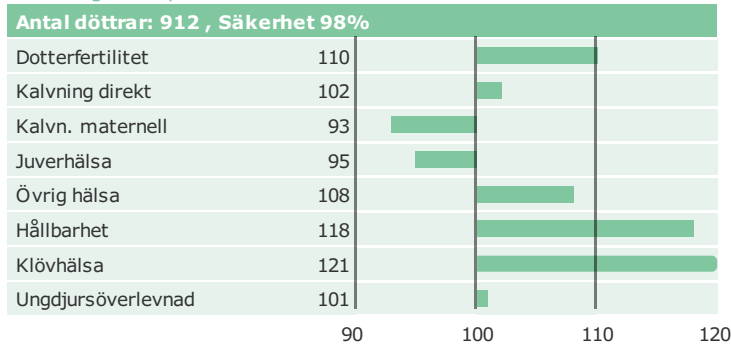

Hälsоеgenskaper