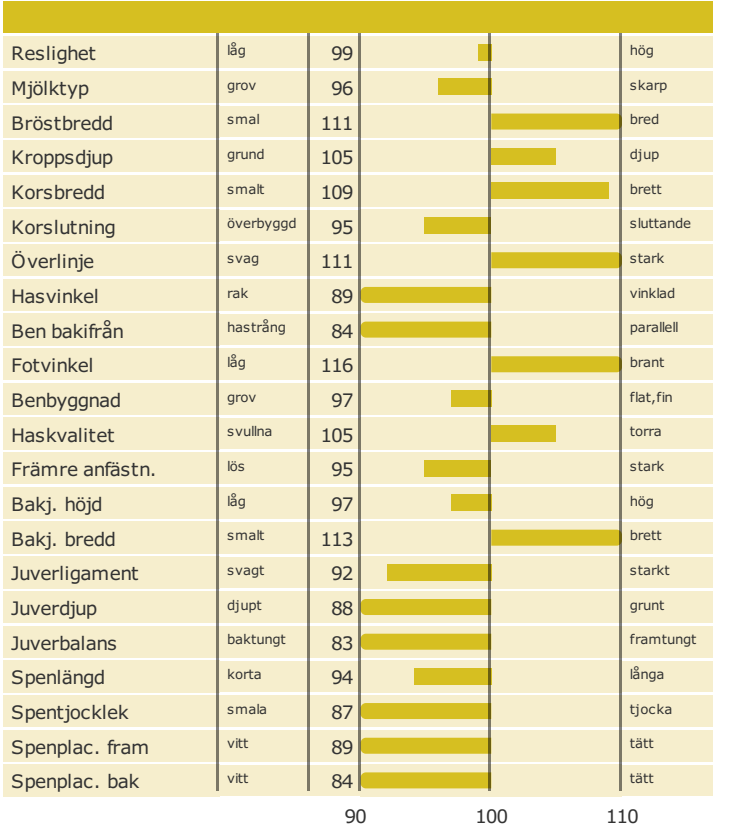

Dansire Oman Obo

Född: 04-12-01

O-MAN x NAJADE x T EBERHARD

Produktion

Hälsоеgenskaper

Exteriöregnskaper/Funktionella egenskaper

Funktionella egenskaper

Exteriöregnskaper/Funktionella egenskaper

[NAV tjurblad](#)

[NTM-guide](#)

[Guide Genetisk information](#)

[Information moder](#)

aAa: 345126 Kappa-kasein: BB Beta-kasein: Polled: n/a

Genetisk information: BYF CVF BLF

Uppfödare: Margit og Jørgen Døssing, Bredmosegård Bøstrup, Højslev, Højslev DNK
Avelsvärden är beräknade: 19-04-02