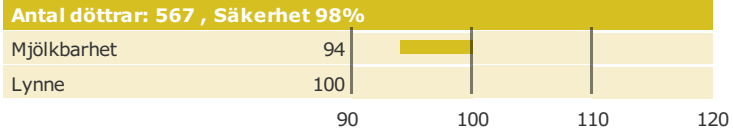

Funktionella egenskaper