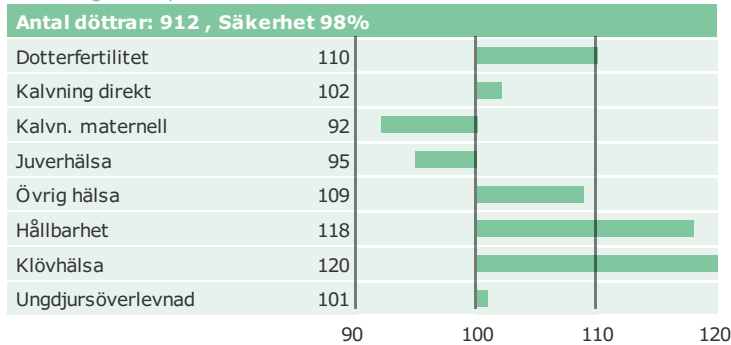

Hälsоеgenskaper