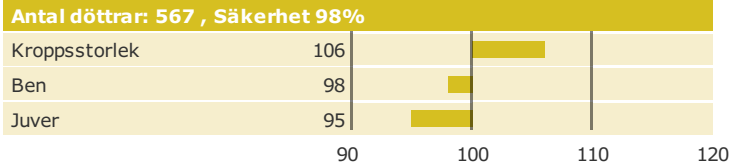

Exteriöregnskaper/Funktionella egenskaper