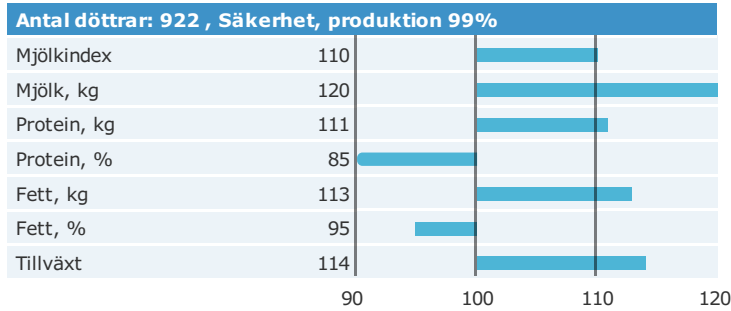

Dansire Oman Obo

Född: 04-12-01

O-MAN x NAJADE x T EBERHARD

Produktion