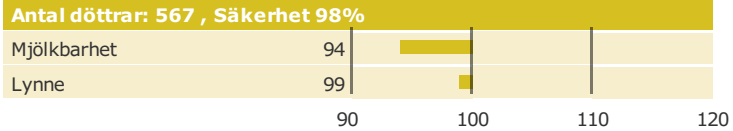

Funktionella egenskaper