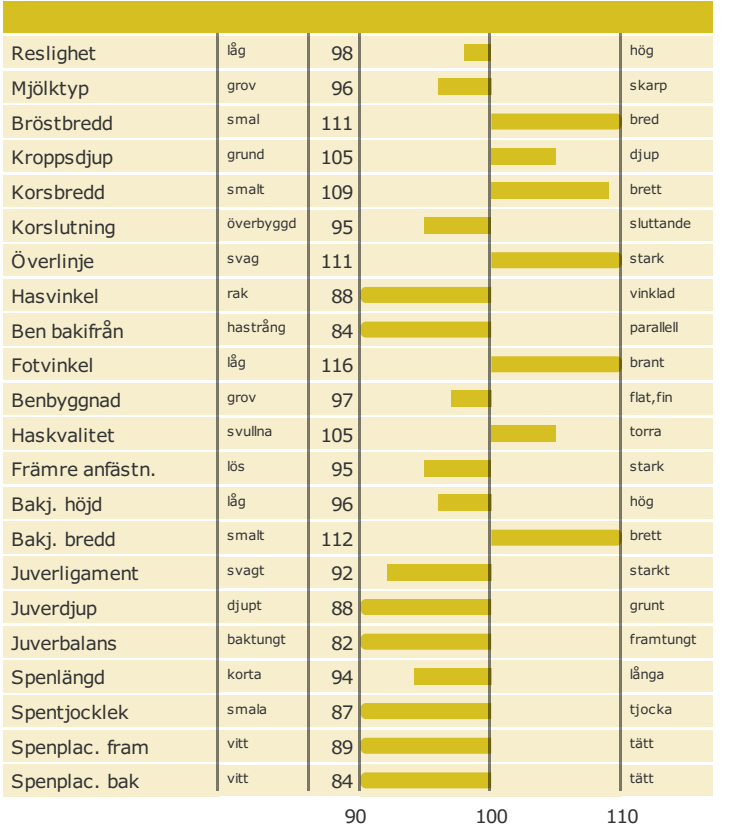

Dansire Oman Obo

Född: 04-12-01

O-MAN x NAJADE x T EBERHARD

Produktion

Hälsöegenskaper

Exteriöregnskaper/Funktionella egenskaper

Funktionella egenskaper

Exteriöregnskaper/Funktionella egenskaper

[NAV tjrblad](#)

[NTM-guide](#)

[Guide Genetisk information](#)

[Information moder](#)

aAa: 345126 Kappa-kasein: BB Beta-kasein: Polled: n/a

Genetisk information: BYF CVF BLF

Uppfödare: Margit og Jørgen Døssing, Bredmosegård Bøstrup, Højslev, Højslev DNK
Avelsvärden är beräknade: 19-07-02