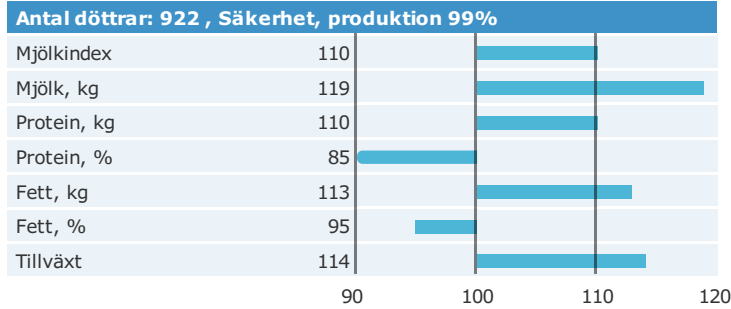

Dansire Oman Obo

Född: 04-12-01

O-MAN x NAJADE x T EBERHARD

Produktion

Hälsöegenskaper

Exteriöregnskaper/Funktionella egenskaper

Funktionella egenskaper

Exteriöregnskaper/Funktionella egenskaper