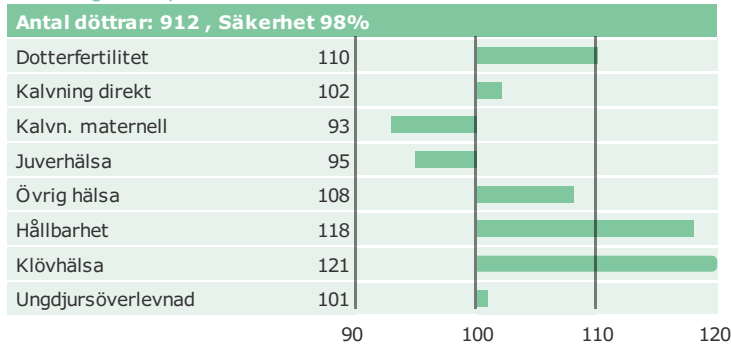

Hälsöegenskaper