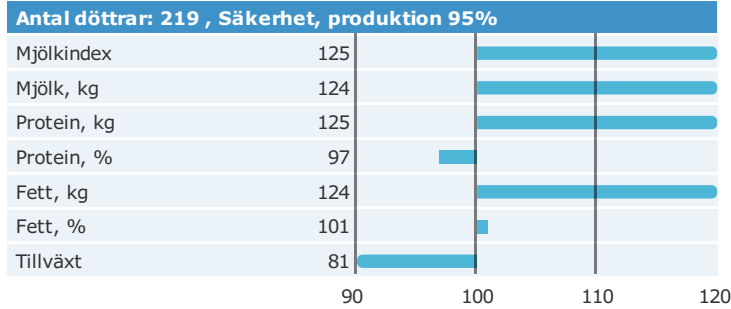

Larcrest Commander Et

Född: 12-12-17

MOGUL x OBSERVER x RAMOS

Produktion