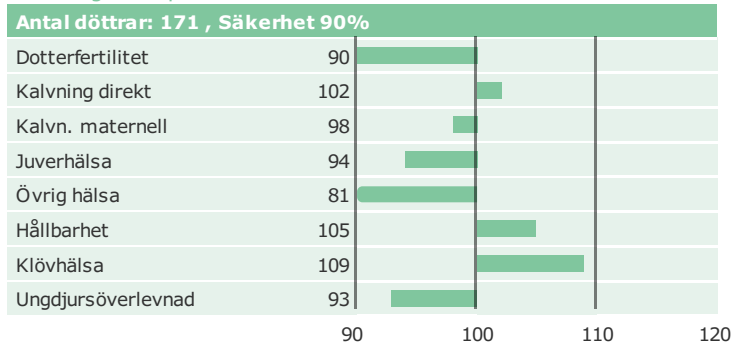

Hälsоеgenskaper