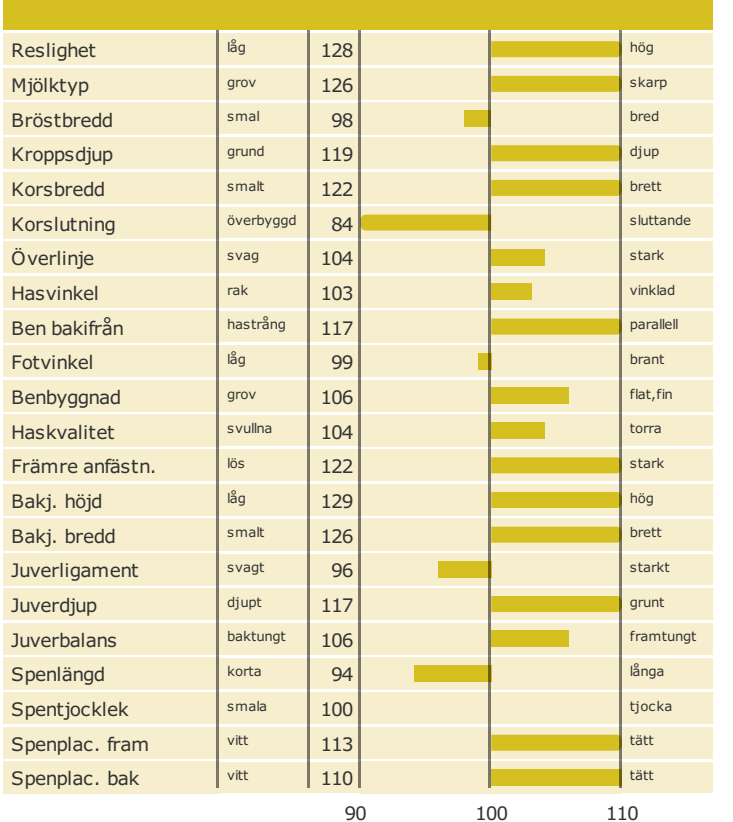

Larcrest Commander Et

Född: 12-12-17

MOGUL x OBSERVER x RAMOS

Produktion

Hälsоеgenskaper

Exteriöregenskaper/Funktionella egenskaper

Funktionella egenskaper

Exteriöregenskaper/Funktionella egenskaper

[NTM-guide](#) [Guide Genetisk information](#)

aAa: Kappa-kasein: Beta-kasein: Polled: POF

Genetisk information: BYF CVF BLF CDF

Uppfödare: , USA USA

Avelsvärden är beräknade: 19-05-07