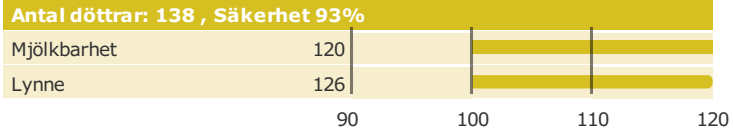

Funktionella egenskaper