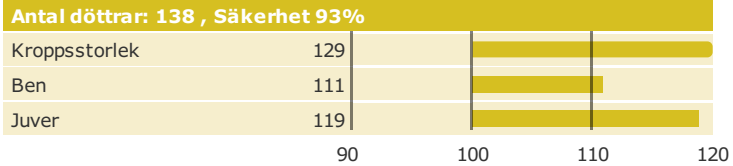

Exteriöregenskaper/Funktionella egenskaper