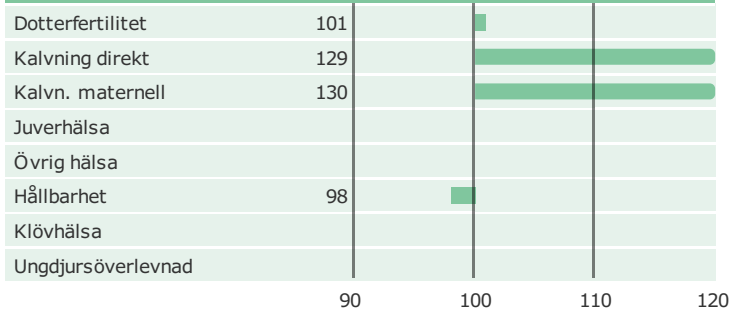

## Bulle Skb 96859

Född: 05-01-10

Bitt x Ylle x Mikro

### Produktion

Antal döttrar: 30 , Säkerhet, produktion 60%

### Hälsogenskaper

Antal döttrar: 16 , Säkerhet %