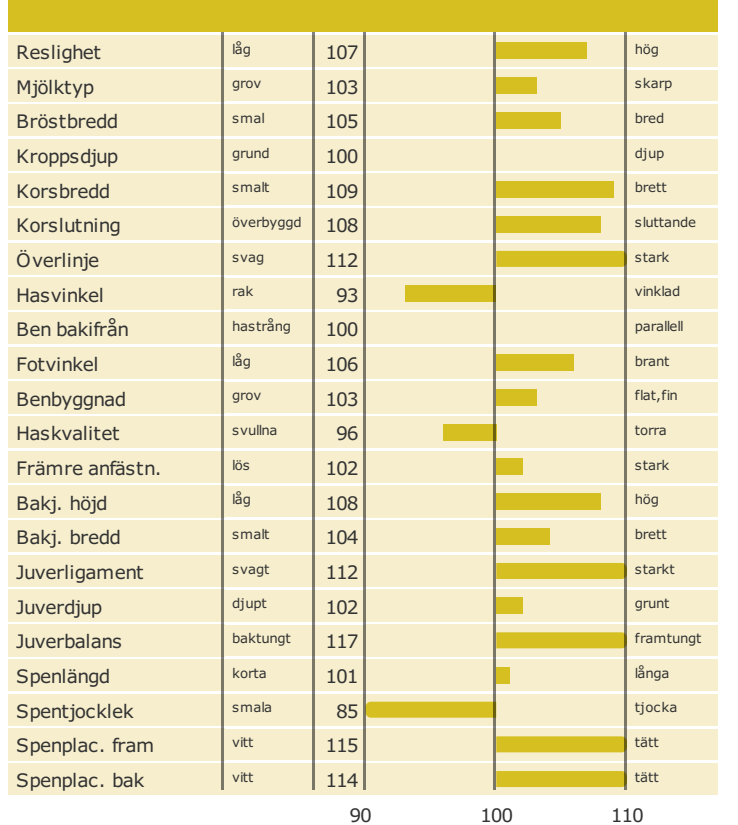

Exteriöregnskaper/Funktionella egenskaper

NAV tjuvblad

NTM-guide

Guide Genetisk information

aAa: Kappa-kasein: -   Beta-kasein: -   Polled: -

Genetisk information: - - - - -

Uppfödare: Lena & Gert Holmsted, Torsåker SWE

Avelsvärden är beräknade: 19-05-07