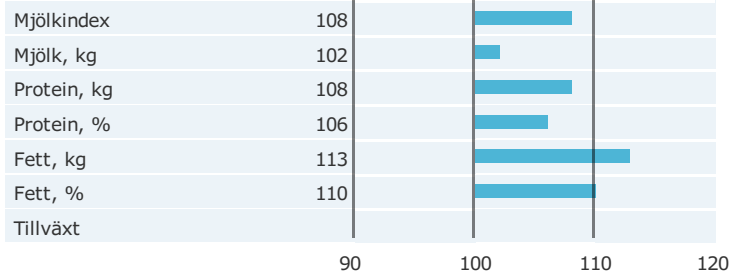

## Bulle Skb 96859

Född: 05-01-10

Bitt x Ylle x Mikro

### Produktion

Antal döttrar: 30 , Säkerhet, produktion 60%

### Hälsogenskaper

Antal döttrar: 16 , Säkerhet %