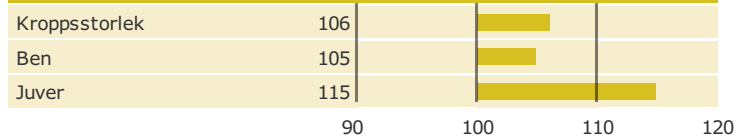

Exteriöregnskaper/Funktionella egenskaper

Antal döttrar: 30 , Säkerhet %