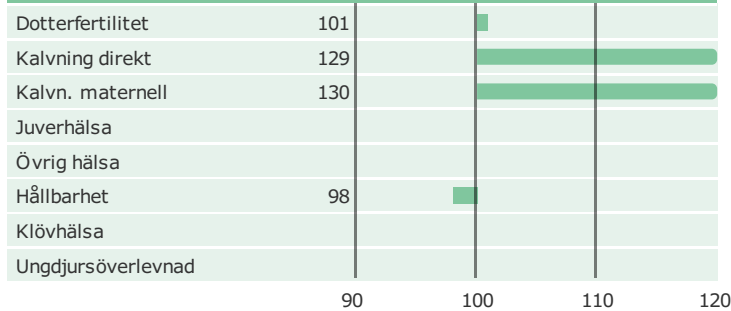

3-6859 Bulle

NAT 96859

+20 NTM

Bulle Skb 96859

Född: 05-01-10

Bitt x Ylle x Mikro

Produktion

Antal döttrar: 30 , Säkerhet, produktion 60%

Hälsogenskaper

Antal döttrar: 16 , Säkerhet %

Exteriöregnskaper/Funktionella egenskaper

Antal döttrar: 30 , Säkerhet %

Funktionella egenskaper

Antal döttrar: 30 , Säkerhet %

Exteriöregnskaper/Funktionella egenskaper