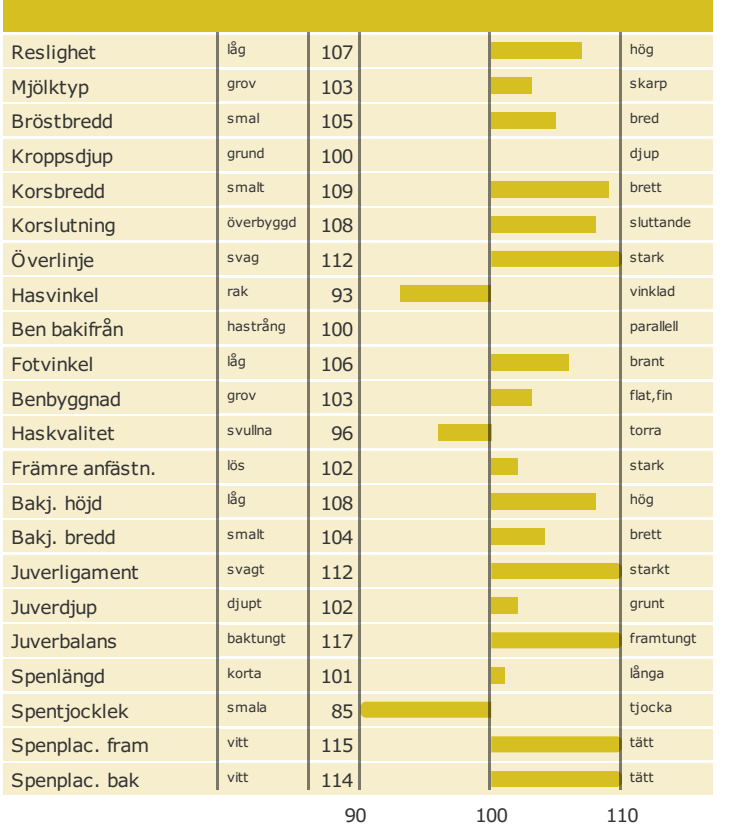

3-6859 Bulle

NAT 96859

+20 NTM

Bulle Skb 96859

Född: 05-01-10

Bitt x Ylle x Mikro

Produktion

Antal döttrar: 30 , Säkerhet, produktion 60%

Hälsogenskaper

Antal döttrar: 16 , Säkerhet %

Exteriöregnskaper/Funktionella egenskaper

Antal döttrar: 30 , Säkerhet %

Funktionella egenskaper

Antal döttrar: 30 , Säkerhet %

Exteriöregnskaper/Funktionella egenskaper

NAV tjrblad

NTM-guide

Guide Genetisk information

aAa: Kappa-kasein: - Beta-kasein: - Polled: -

Genetisk information: - - - - -

Uppfödare: Lena & Gert Holmsted, Torsåker SWE

Avelsvärden är beräknade: 19-06-04