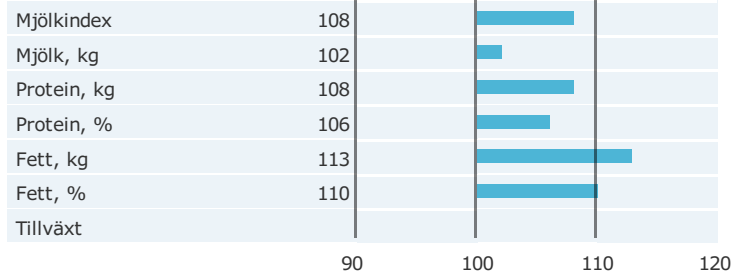

3-6859 Bulle

NAT 96859

+20 NTM

Bulle Skb 96859

Född: 05-01-10

Bitt x Ylle x Mikro

Produktion

Antal döttrar: 30 , Säkerhet, produktion 60%

Hälsogenskaper

Antal döttrar: 16 , Säkerhet %

Exteriöregnskaper/Funktionella egenskaper

Antal döttrar: 30 , Säkerhet %

Funktionella egenskaper

Antal döttrar: 30 , Säkerhet %

Exteriöregnskaper/Funktionella egenskaper