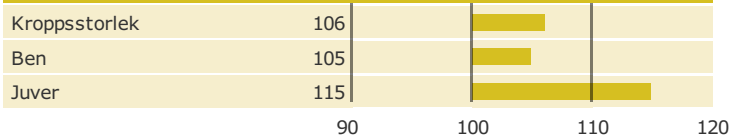

3-6859 Bulle

NAT 96859

+20 NTM

Bulle Skb 96859

Född: 05-01-10

Bitt x Ylle x Mikro

Produktion

Antal döttrar: 30 , Säkerhet, produktion 60%

Hälsogenskaper

Antal döttrar: 16 , Säkerhet %

Exteriöregnskaper/Funktionella egenskaper

Antal döttrar: 30 , Säkerhet %

Funktionella egenskaper

Antal döttrar: 30 , Säkerhet %

Exteriöregnskaper/Funktionella egenskaper