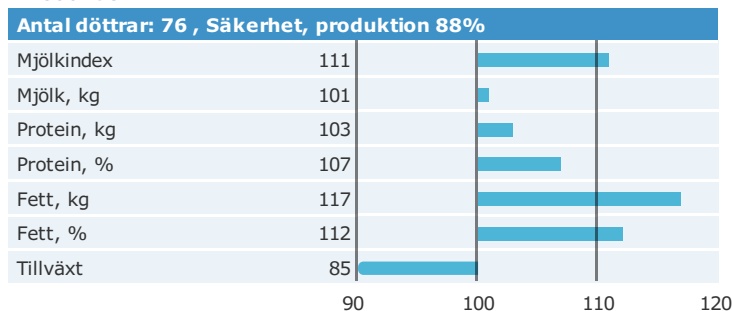

De-Su Battlecry

Född: 13-12-19

BALISTO x UNO x MASSEY-ET

Produktion

Hälsоеgenskaper

Exteriöregenskaper/Funktionella egenskaper

Funktionella egenskaper

Exteriöregenskaper/Funktionella egenskaper