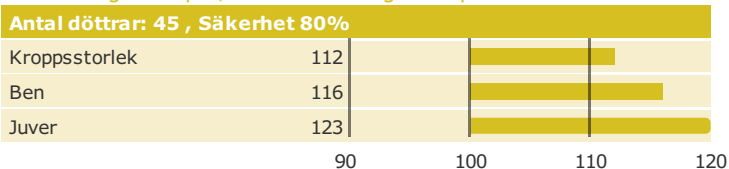

De-Su Battlecry

Född: 13-12-19

BALISTO x UNO x MASSEY-ET

Produktion

Hälsоеgenskaper

Exteriöregenskaper/Funktionella egenskaper

Funktionella egenskaper

Exteriöregenskaper/Funktionella egenskaper

[NTM-guide](#) [Guide Genetisk information](#) [Information moder](#)

aAa: Kappa-kasein: Beta-kasein: Polled: POF

Genetisk information: BYF CVF BLF HH1F HH3F

Uppfödare: , USA

Avelsvärden är beräknade: 19-05-07