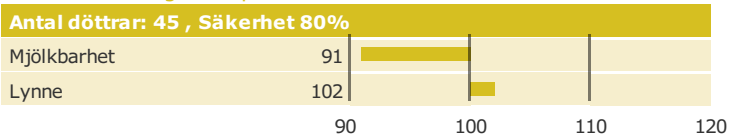

De-Su Battlecry

Född: 13-12-19

BALISTO x UNO x MASSEY-ET

Produktion

Hälsоеgenskaper

Exteriöregenskaper/Funktionella egenskaper

Funktionella egenskaper

Exteriöregenskaper/Funktionella egenskaper

[NTM-guide](#) [Guide Genetisk information](#) [Information moder](#)

aAa: Kappa-kasein: Beta-kasein: Polled: POF

Genetisk information: BYF CVF BLF HH1F HH3F

Uppfödare: , USA

Avelsvärden är beräknade: 19-05-07