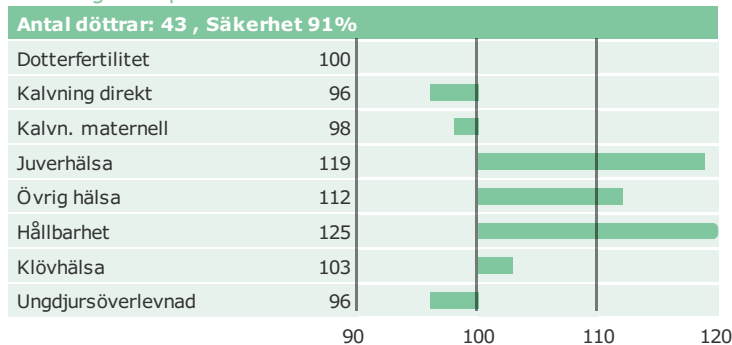

De-Su Battlecry

Född: 13-12-19

BALISTO x UNO x MASSEY-ET

Produktion

Hälsоеgenskaper

Exteriöregenskaper/Funktionella egenskaper

Funktionella egenskaper

Exteriöregenskaper/Funktionella egenskaper