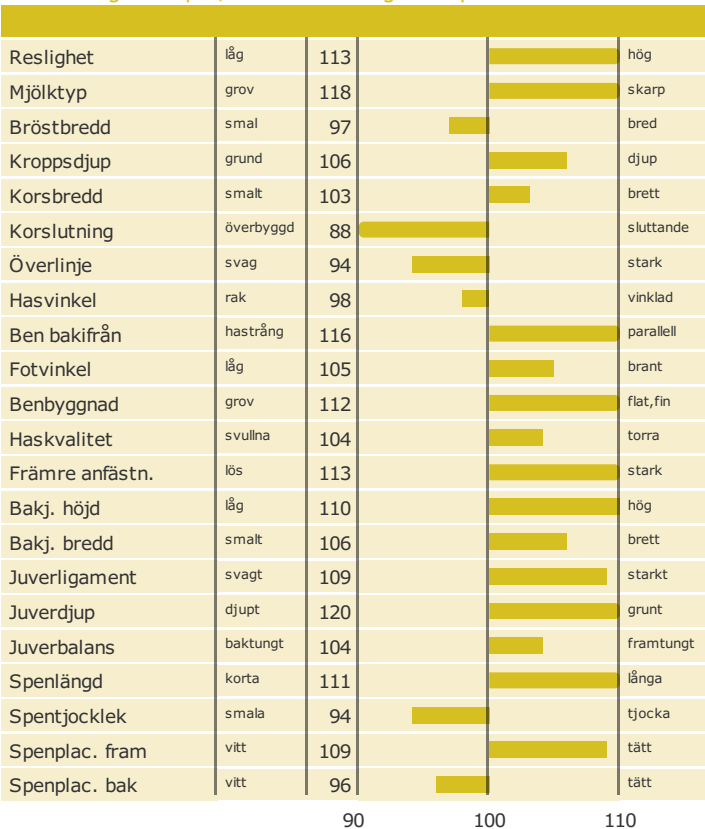

De-Su Battlecry

Född: 13-12-19

BALISTO x UNO x MASSEY-ET

Produktion

Hälsоеgenskaper

Exteriöregenskaper/Funktionella egenskaper

Funktionella egenskaper

Exteriöregenskaper/Funktionella egenskaper

[NTM-guide](#) [Guide Genetisk information](#) [Information moder](#)

aAa: Kappa-kasein: Beta-kasein: Polled: POF

Genetisk information: BYF CVF BLF HH1F HH3F

Uppfödare: , USA

Avelsvärden är beräknade: 19-05-07