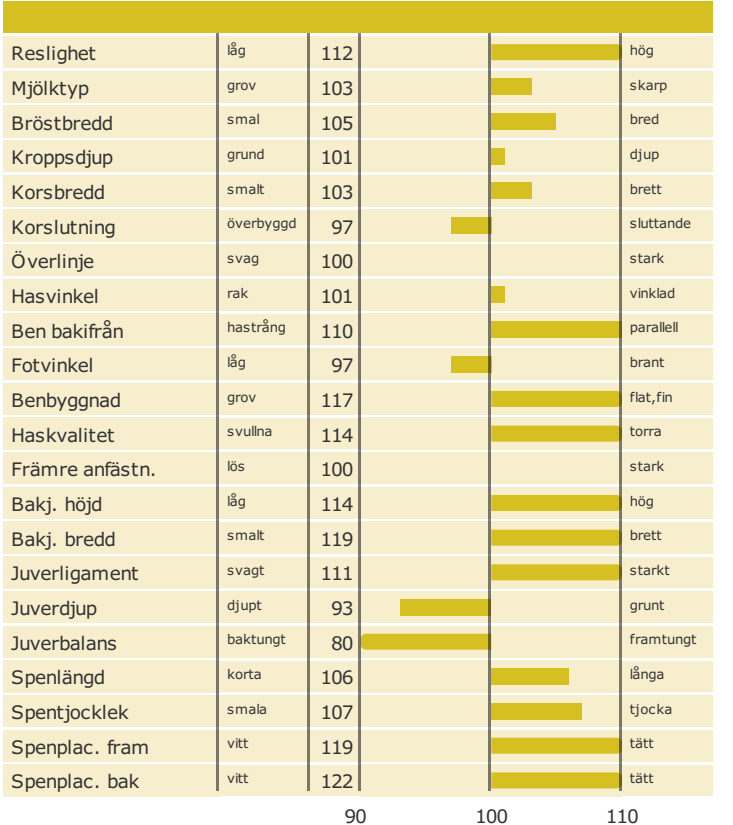

Hälsоеgenskaper

Exteriöregenskaper/Funktionella egenskaper

Funktionella egenskaper

Exteriöregenskaper/Funktionella egenskaper

NTM-guide

Guide Genetisk information

Information moder

aAa: 432516

Kappa-kasein: AB

Beta-kasein:

Polled: n/a

Genetisk information: BYF CVF BLF

Uppfödare: , TYSKLAND

Avelsvärden är beräknade: 19-04-02