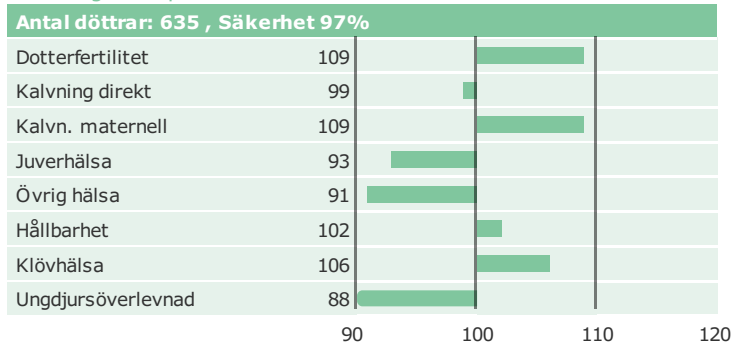

Hälsоеgenskaper

Exteriöregenskaper/Funktionella egenskaper

Funktionella egenskaper

Exteriöregenskaper/Funktionella egenskaper

NTM-guide

Guide Genetisk information

Information moder

aAa: 432516