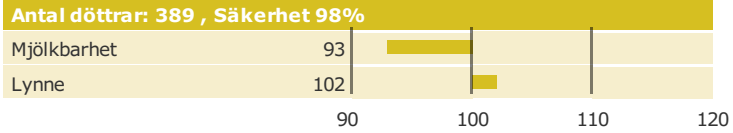

Hälsоеgenskaper

Exteriöregenskaper/Funktionella egenskaper

Funktionella egenskaper

Exteriöregenskaper/Funktionella egenskaper

NTM-guide

Guide Genetisk information

Information moder

aAa: 432516