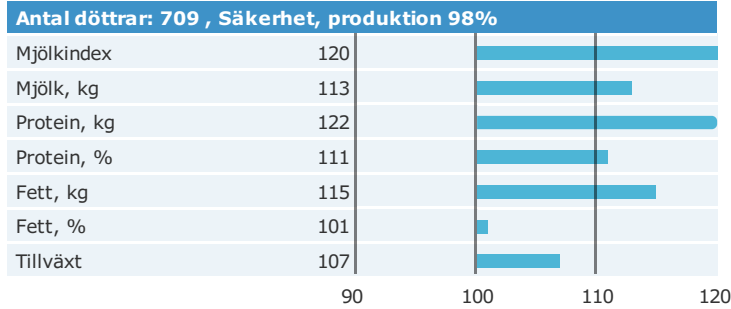

Hälsоеgenskaper

Exteriöregenskaper/Funktionella egenskaper

Funktionella egenskaper

Exteriöregenskaper/Funktionella egenskaper

NTM-guide

Guide Genetisk information

Information moder

aAa: 432516