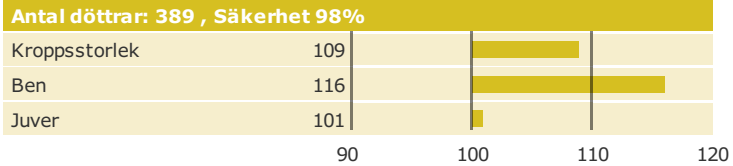

Hälsоеgenskaper

Exteriöregenskaper/Funktionella egenskaper

Funktionella egenskaper

Exteriöregenskaper/Funktionella egenskaper

NTM-guide

Guide Genetisk information

Information moder

aAa: 432516