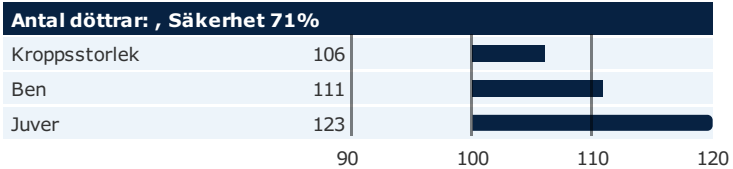

NTM-guide Guide Genetisk information

aAa: 234165 Kappa-kasein: AB Beta-kasein: Polled: n/a

Genetisk information: BYF CVF BLF CDF

Uppfödare: , DEU
Avelsvärden är beräknade: 20-01-07