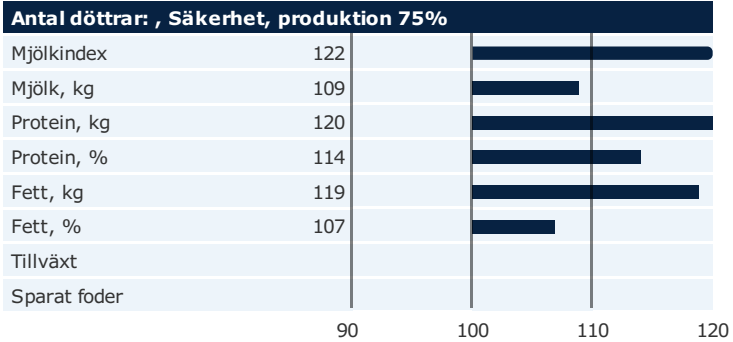

Berlin

Född: 18-09-07

S-S-I Franchise Benz x Superhero x Woodcrest Mogul Yode

Exteriöregenskaper / Funktionella egenskaper

Produktion

Hälsoregenskaper

Funktionella egenskaper

Exteriöregenskaper / Funktionella egenskaper