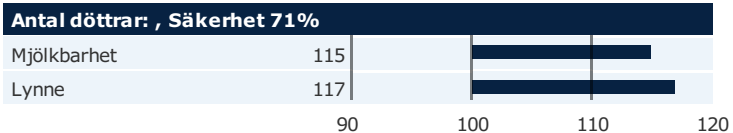

Funktionella egenskaper