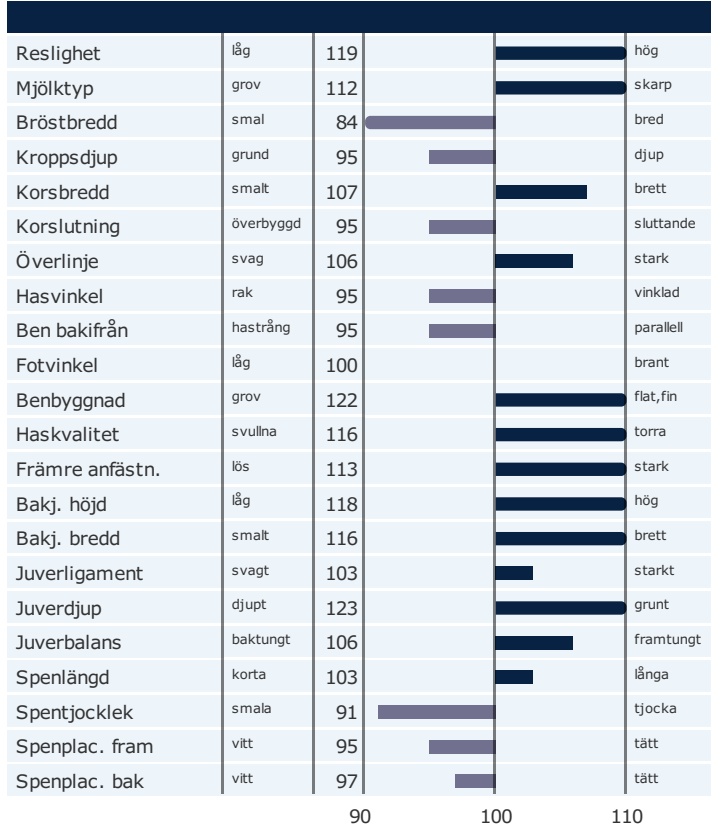

Berlin

Född: 18-09-07

S-S-I Franchise Benz x Superhero x Woodcrest Mogul Yode

Exteriöregenskaper / Funktionella egenskaper

Produktion

Hälsoregenskaper

Funktionella egenskaper

Exteriöregenskaper / Funktionella egenskaper

NTM-guide Guide Genetisk information

aAa: 234165 Kappa-kasein: AB Beta-kasein: Polled: n/a

Genetisk information: BYF CVF BLF CDF

Uppfödare: , DEU
Avelsvärden är beräknade: 20-01-07