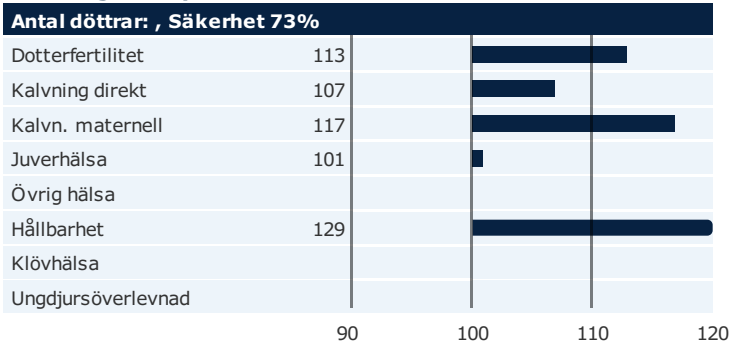

Berlin

Född: 18-09-07

S-S-I Franchise Benz x Superhero x Woodcrest Mogul Yode

Exteriöregenskaper / Funktionella egenskaper

Produktion

Hälsoregenskaper

Funktionella egenskaper

Exteriöregenskaper / Funktionella egenskaper