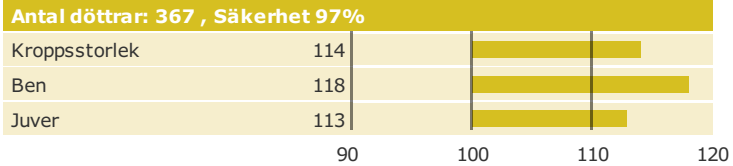

Exteriöregenskaper/Funktionella egenskaper