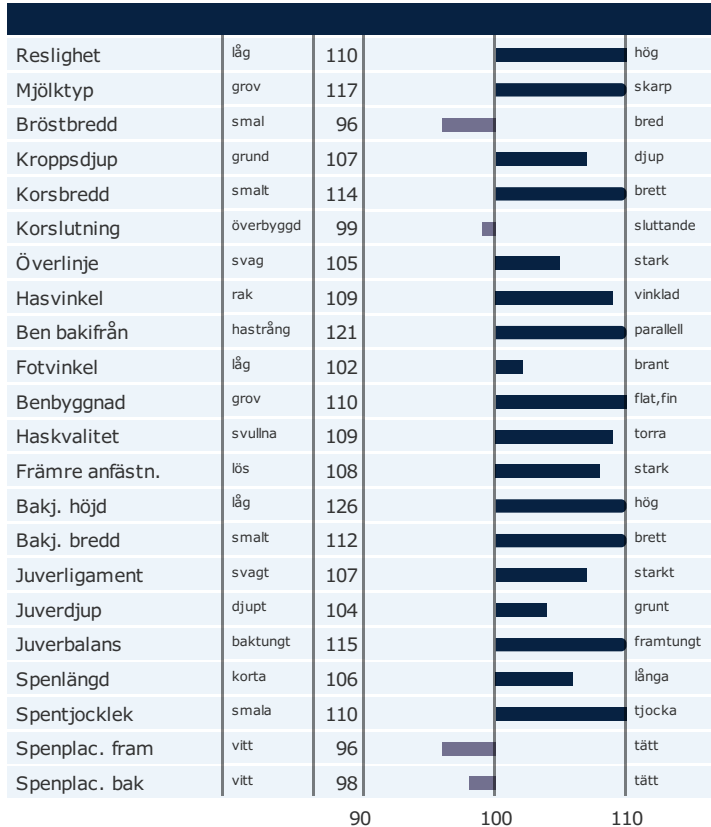

End Road Beacon

Född: 05-09-10

SHOTTLE x BW MARSHALL x MARTY-ET

Exteriöregenskaper / Funktionella egenskaper

Produktion

Hälsorenskaper

Funktionella egenskaper

Exteriöregenskaper / Funktionella egenskaper

NTM-guide | Guide Genetisk information | Information moder

aAa: 342 Kappa-kasein: Beta-kasein: Polled: POF

Genetisk information: BYF CVF BLF

Uppfödare: , USA
 Avelsvärden är beräknade: 20-07-07