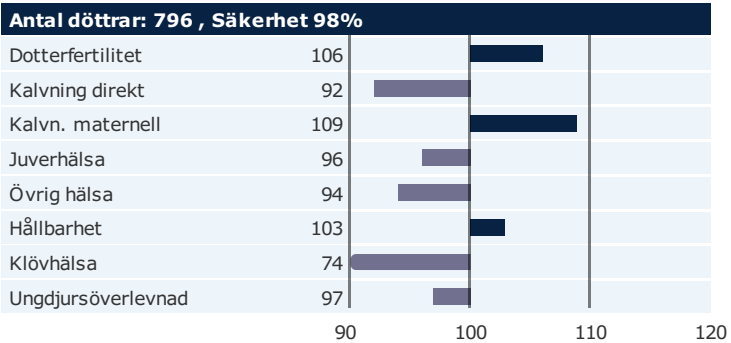

Hälsorenskaper