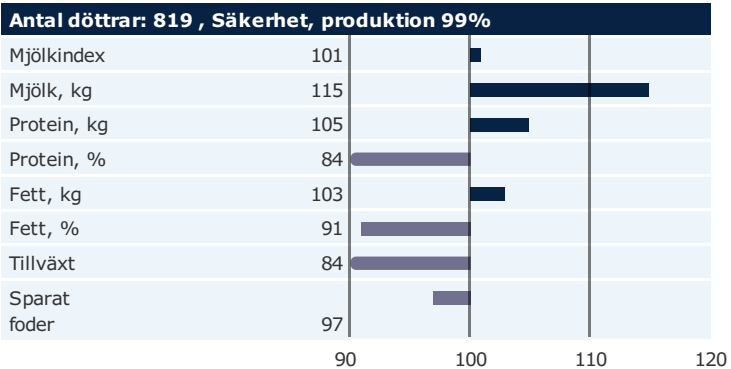

Produktion