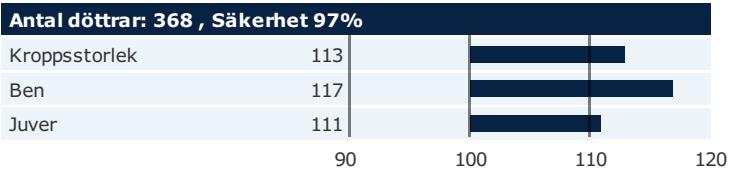

NTM-guide | Guide Genetisk information | Information moder

aAa: 342 Kappa-kasein: Beta-kasein: Polled: POF

Genetisk information: BYF CVF BLF

Uppfödare: , USA
 Avelsvärden är beräknade: 20-07-07